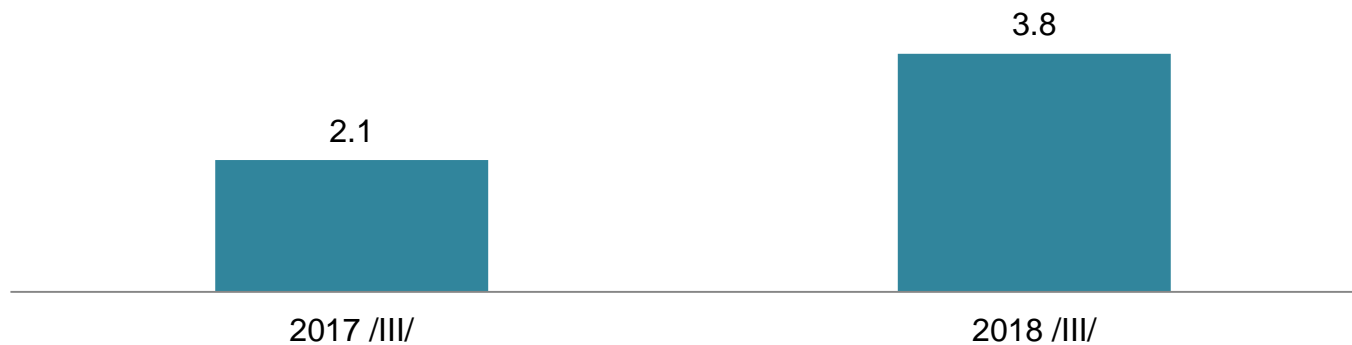

Татварын орлого /тэрбум. төг/

МАКРО ЭДИЙН ЗАСГИЙН ҮЗҮҮЛЭЛТ – Аж үйлдвэр

МОНГОЛЫН УЛСЫН СТАТИСТИК АГЫН ТӨВӨН

Аж үйлдвэрийн салбарын нийт үйлдвэрлэлт /тэрбум.төг/

Аж үйлдвэрийн салбарын нийт борлуулалт /тэрбум.төг/

МАКРО ЭДИЙН ЗАСГИЙН ҮЗҮҮЛЭЛТ – Хөдөө аж ахуй

ᠮᠠᠨᠤᠯᠤᠯᠤᠰᠤ ᠶ᠋ᠢᠨ ᠵᠠᠰᠭᠢᠢᠨ ᠤᠵᠢᠭᠦᠯᠡᠯᠲᠤ

Том малын зүй бусын хорогдол, малын төрлөөр, аймгийн дүнгээр

— Тэмээ — Адуу — Үхэр — Хонь — Ямаа

Том малын зүй бусын хорогдол, дүнгээр, сумаар