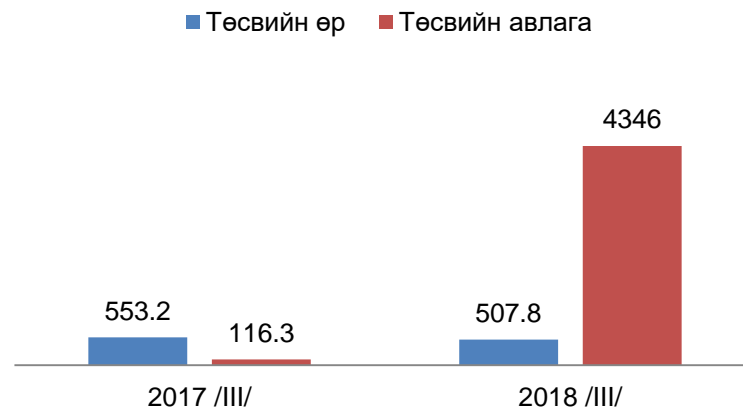

МОНГОЛЫН
УЛСЫН
СТАТИСТИК
ТӨВРӨГ

НИЙГМИЙН СТАТИСТИК ҮЗҮҮЛЭЛТ – Хөдөлмөр эрхлэлт

Бүртгэлтэй ажилгүчүүдийн тоо, боловсролын түвшингээр, сарын эцэст

Бүртгэлтэй ажилгүй иргэд, насны ангиллаар, дүнд эзлэх хувиар, сарын эцэст

Ажилд зуучилсан иргэд, ажил мэргэжлээр, дүнд эзлэх хувиар, сарын эцэст

МАКРО ЭДИЙН ЗАСГИЙН ҮЗҮҮЛЭЛТ- Мөнгө, зээл

ЗЭЭЛИЙН ӨРИЙН ҮЛДЭГДЭЛ, сарын эцэст, тэрбум төгрөг

2016 III

2017 III

2018 III

Зээлийн өрийн үлдэгдэл	151.5	161.3	187.9
Хугацаа хэтэрсэн зээл	5.1	3.9	3.3
Чанаргүй зээл	3.2	4.4	4.0

Чанаргүй зээл, сарын эцэст, тэрбум төг

МОНГОЛЫН
УЛСЫН
СТАТИСТИК
ТӨСВИЙН
ТӨСӨВ

МАКРО ЭДИЙН ЗАСГИЙН ҮЗҮҮЛЭЛТ – Нэгдсэн төсөв

Аймгийн нэгдсэн төсвийн орлого, зарлага, тэнцэл /тэрбум.төг/

Аймгийн төсвийн өр, авлага /сая.төг/

Татварын орлого /тэрбум. төг/

МАКРО ЭДИЙН ЗАСГИЙН ҮЗҮҮЛЭЛТ – Аж үйлдвэр

МОНГОЛЫН УЛСЫН СТАТИСТИК АГЫН ТӨВӨН

Аж үйлдвэрийн салбарын нийт үйлдвэрлэлт /тэрбум.төг/

Аж үйлдвэрийн салбарын нийт борлуулалт /тэрбум.төг/