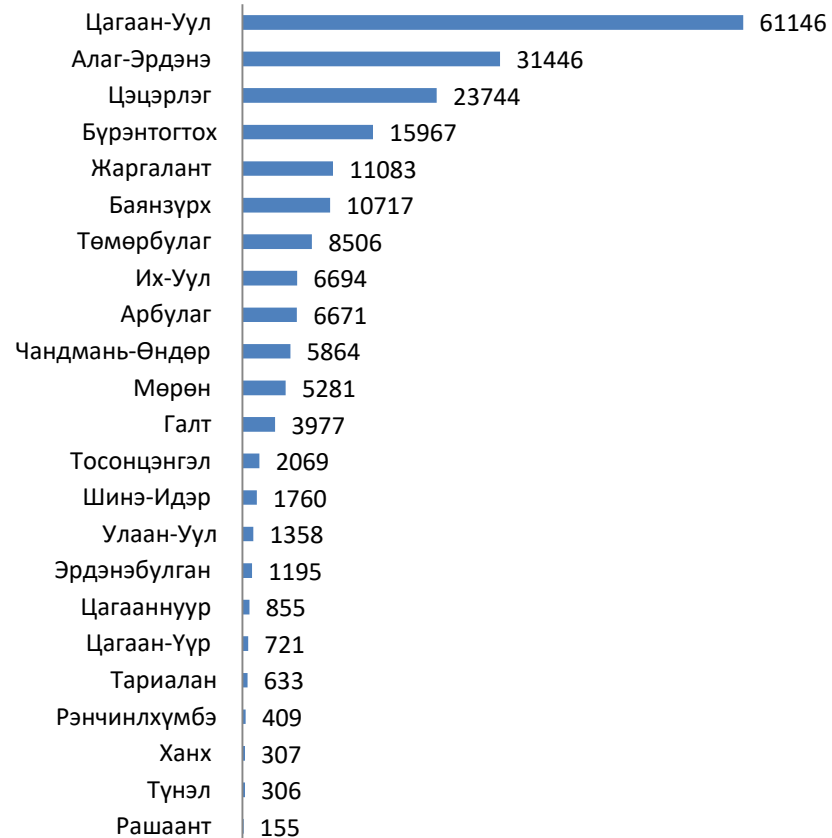

МАКРО ЭДИЙН ЗАСГИЙН ҮЗҮҮЛЭЛТ – Хөдөө аж ахуй

МОНГОЛЫН УЛСЫН СТАТИСТИК АГЫН ТӨВ

2017.III	2018.III	
23	47	+24

563	1345	+782
-----	------	------

4956	6255	+1299
------	------	-------

110303	122215	+11912
--------	--------	--------

69912	71002	+1090
-------	-------	-------

Төл бойжилт, сумаар, толгойгоор

МАКРО ЭДИЙН ЗАСГИЙН ҮЗҮҮЛЭЛТ – Хөдөө аж ахуй

МОНГОЛЫН УЛСЫН СТАТИСТИК АГЫН ТӨВ

2017.III	2018.III	
23	47	+24

563	1345	+782
-----	------	------