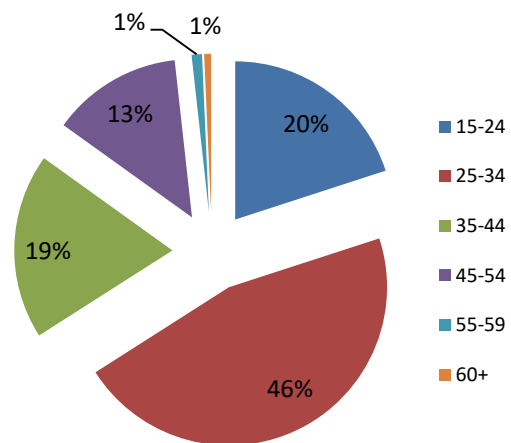

ХҮН АМ, НИЙГМИЙН ҮЗҮҮЛЭЛТ – ЭРҮҮЛ МЭНД

Улаанбаатар 9 дугаар хороо

Нийт төрсөн эхийн тоо

0-1 насны хүүхдийн эндэгдэл

ХҮН АМ, НИЙГМИЙН ҮЗҮҮЛЭЛТ – ЭРҮҮЛ МЭНД

МОНГОЛЫН
УЛСЫН
СТАТИСТИК
ТӨВРӨГ

Халдварт өвчнөөр өвчлөгчид эхний 3 сарын байдлаар

НИЙГМИЙН СТАТИСТИК ҮЗҮҮЛЭЛТ – Нийгмийн даатгал

Нийгмийн даатгалын сангийн орлого 2018 оны 3 дугаар сард 5198.8 тэрбум төгрөг болж, өмнөх оны мөн үеэс 290.7 (5.9%) тэрбум төгрөгөөр өслөө.

Улсын Статистик Угдэсний Статистик

МОНГОЛЫН
УЛСЫН
СТАТИСТИК
ТӨВРӨГ

НИЙГМИЙН СТАТИСТИК ҮЗҮҮЛЭЛТ – Хөдөлмөр эрхлэлт

Бүртгэлтэй ажилгүчүүдийн тоо, боловсролын түвшингээр, сарын эцэст

Бүртгэлтэй ажилгүй иргэд, насны ангиллаар, дүнд эзлэх хувиар, сарын эцэст

Ажилд зуучилсан иргэд, ажил мэргэжлээр, дүнд эзлэх хувиар, сарын эцэст

МАКРО ЭДИЙН ЗАСГИЙН ҮЗҮҮЛЭЛТ- Мөнгө, зээл

ЗЭЭЛИЙН ӨРИЙН ҮЛДЭГДЭЛ, сарын эцэст, тэрбум төгрөг

2016 III

2017 III

2018 III

Зээлийн өрийн үлдэгдэл	151.5	161.3	187.9
Хугацаа хэтэрсэн зээл	5.1	3.9	3.3
Чанаргүй зээл	3.2	4.4	4.0