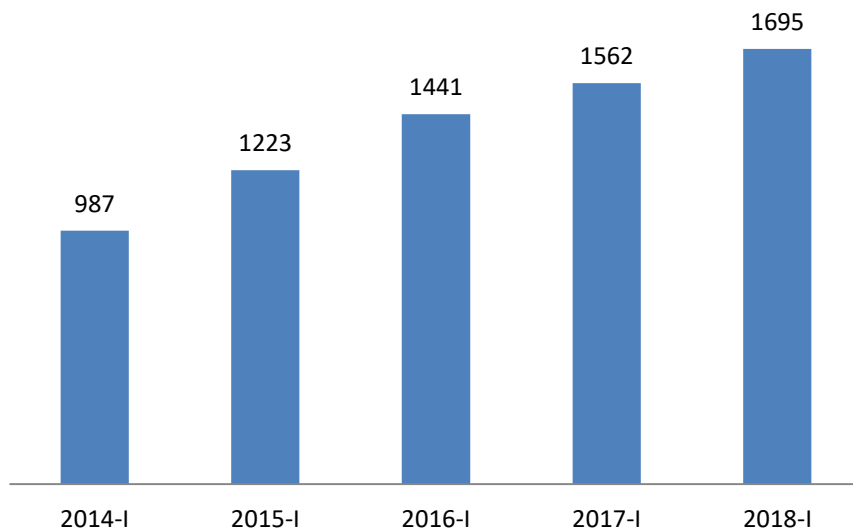

4956	6255	+1299
------	------	-------

110303	122215	+11912
--------	--------	--------

69912	71002	+1090
-------	-------	-------

Төл бойжилт, сумаар, толгойгоор

МАКРО ЭДИЙН ЗАСГИЙН ҮЗҮҮЛЭЛТ – Бизнес регистр

МОНГОЛЫН УЛСЫН СТАТИСТИК

Үйл ажиллагаа явуулж байгаа аж ахуйн нэгжийн тоо, улирлаар

Үйл ажиллагаа явуулж байгаа аж ахуйн нэгж, өмчийн хэлбэрээр, хувиар