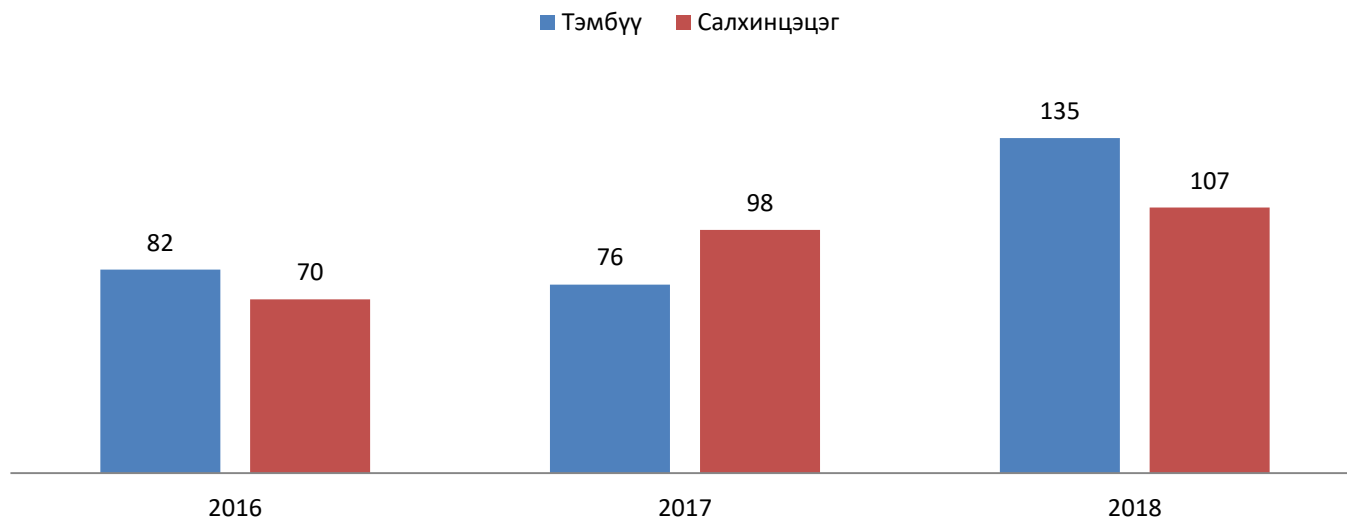

ХҮН АМ, НИЙГМИЙН ҮЗҮҮЛЭЛТ – ЭРҮҮЛ МЭНД

Улаанбаатар 9 дугаар хороо

Нийт төрсөн эхийн тоо

0-1 насны хүүхдийн эндэгдэл

ХҮН АМ, НИЙГМИЙН ҮЗҮҮЛЭЛТ – ЭРҮҮЛ МЭНД

МОНГОЛЫН
УЛСЫН
СТАТИСТИК
ТӨВРӨГ

Халдварт өвчнөөр өвчлөгчид эхний 3 сарын байдлаар

НИЙГМИЙН СТАТИСТИК ҮЗҮҮЛЭЛТ – Нийгмийн даатгал

Нийгмийн даатгалын сангийн орлого 2018 оны 3 дугаар сард 5198.8 тэрбум төгрөг болж, өмнөх оны мөн үеэс 290.7 (5.9%) тэрбум төгрөгөөр өслөө.

Улсын Статистик Угдэсний Статистик

МОНГОЛЫН
УЛСЫН
СТАТИСТИК
ТӨВРӨГ

НИЙГМИЙН СТАТИСТИК ҮЗҮҮЛЭЛТ – Хөдөлмөр эрхлэлт

Бүртгэлтэй ажилгүчүүдийн тоо, боловсролын түвшингээр, сарын эцэст

Бүртгэлтэй ажилгүй иргэд, насны ангиллаар, дүнд эзлэх хувиар, сарын эцэст