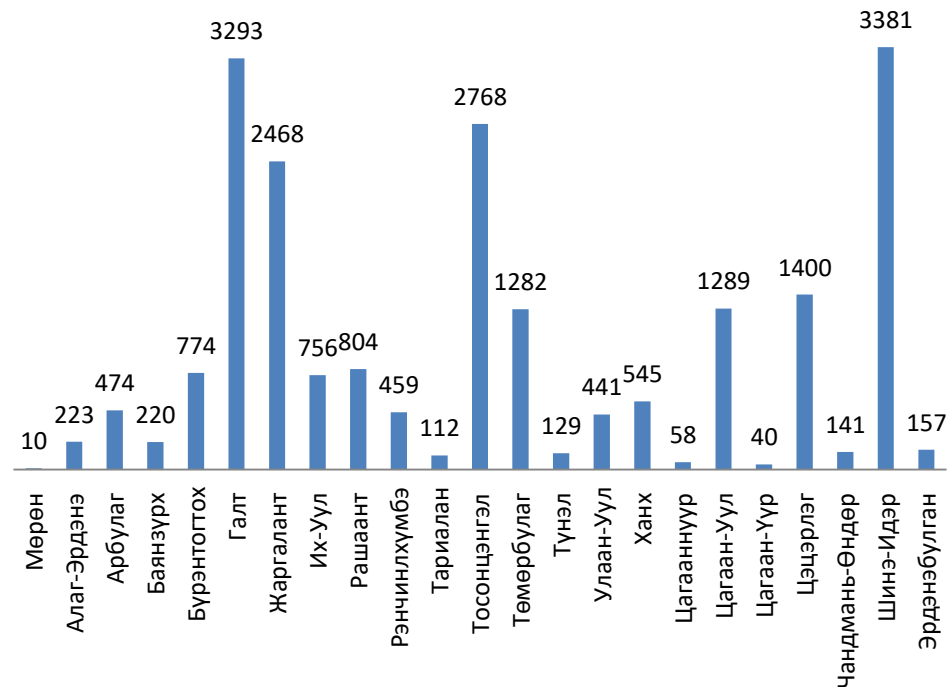

МАКРО ЭДИЙН ЗАСГИЙН ҮЗҮҮЛЭЛТ – Хөдөө аж ахуй

ᠮᠠᠨᠤᠯᠤᠯᠤᠰᠤ ᠶ᠋ᠢᠨ ᠵᠠᠰᠭᠢᠢᠨ ᠤᠵᠢᠭᠦᠯᠡᠯᠲᠤ

Том малын зүй бусын хорогдол, малын төрлөөр, аймгийн дүнгээр

— Тэмээ — Адуу — Үхэр — Хонь — Ямаа

Том малын зүй бусын хорогдол, дүнгээр, сумаар

МАКРО ЭДИЙН ЗАСГИЙН ҮЗҮҮЛЭЛТ – Хөдөө аж ахуй

МОНГОЛЫН
УЛСЫН
СТАТИСТИК

	2017.III	2018.III	
	23	48	+25
	589	1380	+791
	5124	6356	+1232
	113596	122703	+9107
	72784	72022	-762

Мал төллөлт, сумаар, толгойгоор