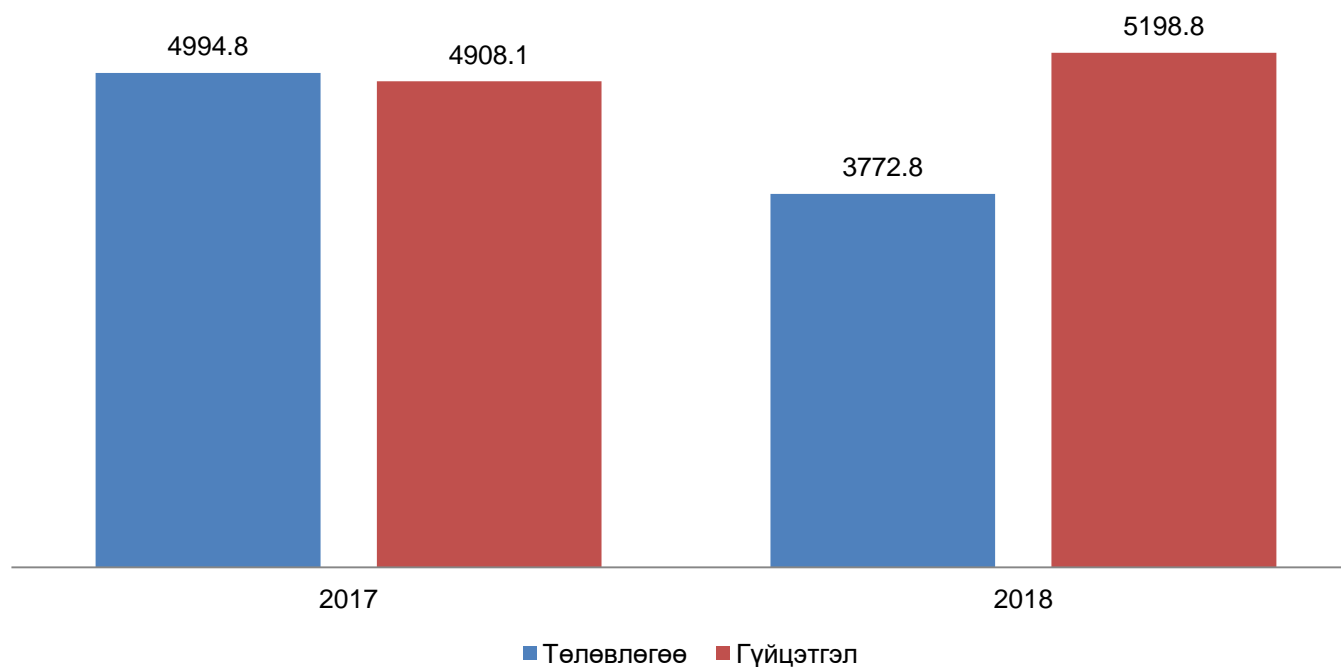

ХҮН АМ, НИЙГМИЙН ҮЗҮҮЛЭЛТ – ЭРҮҮЛ МЭНД

Улаанбаатар 9 дугаар хороо

Нийт төрсөн эхийн тоо

0-1 насны хүүхдийн эндэгдэл

ХҮН АМ, НИЙГМИЙН ҮЗҮҮЛЭЛТ – ЭРҮҮЛ МЭНД

МОНГОЛЫН
УЛСЫН
СТАТИСТИК
ТӨВРӨГ

Халдварт өвчнөөр өвчлөгчид эхний 3 сарын байдлаар

НИЙГМИЙН СТАТИСТИК ҮЗҮҮЛЭЛТ – Нийгмийн даатгал

Нийгмийн даатгалын сангийн орлого 2018 оны 3 дугаар сард 5198.8 тэрбум төгрөг болж, өмнөх оны мөн үеэс 290.7 (5.9%) тэрбум төгрөгөөр өслөө.

Улсын Статистик Угдэсний Статистик

МОНГОЛЫН
УЛСЫН
СТАТИСТИК
ТӨВРӨГ

НИЙГМИЙН СТАТИСТИК ҮЗҮҮЛЭЛТ – Хөдөлмөр эрхлэлт

Бүртгэлтэй ажилгүчүүдийн тоо, боловсролын түвшингээр, сарын эцэст

Бүртгэлтэй ажилгүй иргэд, насны ангиллаар, дүнд эзлэх хувиар, сарын эцэст