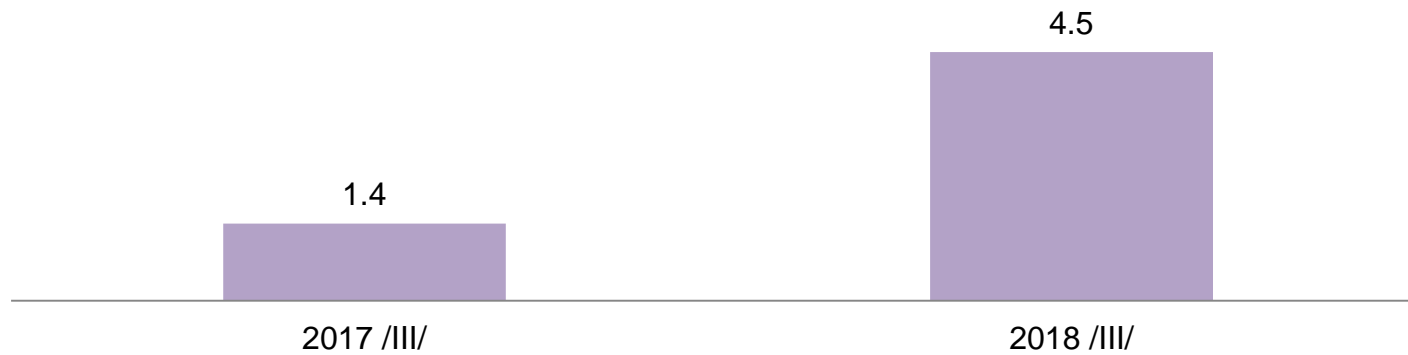

Татварын орлого /тэрбум. төг/

МАКРО ЭДИЙН ЗАСГИЙН ҮЗҮҮЛЭЛТ – Аж үйлдвэр

МОНГОЛЫН УЛСЫН СТАТИСТИК АГЫН ТӨВӨН

Аж үйлдвэрийн салбарын нийт үйлдвэрлэлт /тэрбум.төг/

Аж үйлдвэрийн салбарын нийт борлуулалт /тэрбум.төг/

МАКРО ЭДИЙН ЗАСГИЙН ҮЗҮҮЛЭЛТ – Хөдөө аж ахуй

ᠮᠠᠨᠤᠯᠤᠯᠤᠰᠤ ᠶ᠋ᠢᠨ ᠵᠠᠰᠭᠢᠢᠨ ᠤᠵᠢᠭᠦᠯᠡᠯᠲᠤ

Том малын зүй бусын хорогдол, малын төрлөөр, аймгийн дүнгээр

— Тэмээ — Адуу — Үхэр — Хонь — Ямаа

Том малын зүй бусын хорогдол, дүнгээр, сумаар