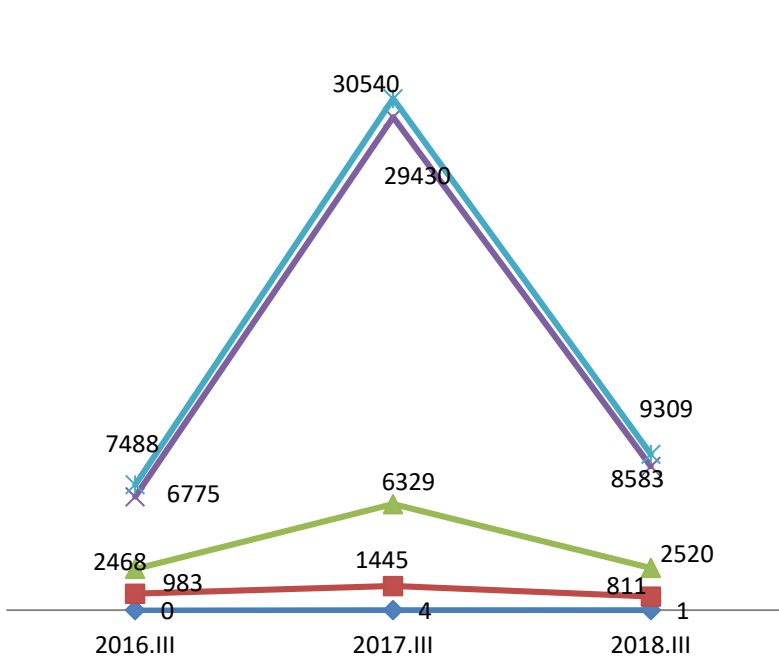

Татварын орлого /тэрбум. төг/

МАКРО ЭДИЙН ЗАСГИЙН ҮЗҮҮЛЭЛТ – Аж үйлдвэр

МОНГОЛЫН УЛСЫН СТАТИСТИК АГЫН ТӨВӨН

Аж үйлдвэрийн салбарын нийт үйлдвэрлэлт /тэрбум.төг/

Аж үйлдвэрийн салбарын нийт борлуулалт /тэрбум.төг/

МАКРО ЭДИЙН ЗАСГИЙН ҮЗҮҮЛЭЛТ – Хөдөө аж ахуй

ᠮᠠᠨᠤᠯᠤᠯᠤᠰᠤ ᠶ᠋ᠢᠨ ᠵᠠᠰᠭᠢᠢᠨ ᠤᠵᠢᠭᠦᠯᠡᠯᠲᠤ

Том малын зүй бусын хорогдол, малын төрлөөр, аймгийн дүнгээр

— Тэмээ — Адуу — Үхэр — Хонь — Ямаа

Том малын зүй бусын хорогдол, дүнгээр, сумаар