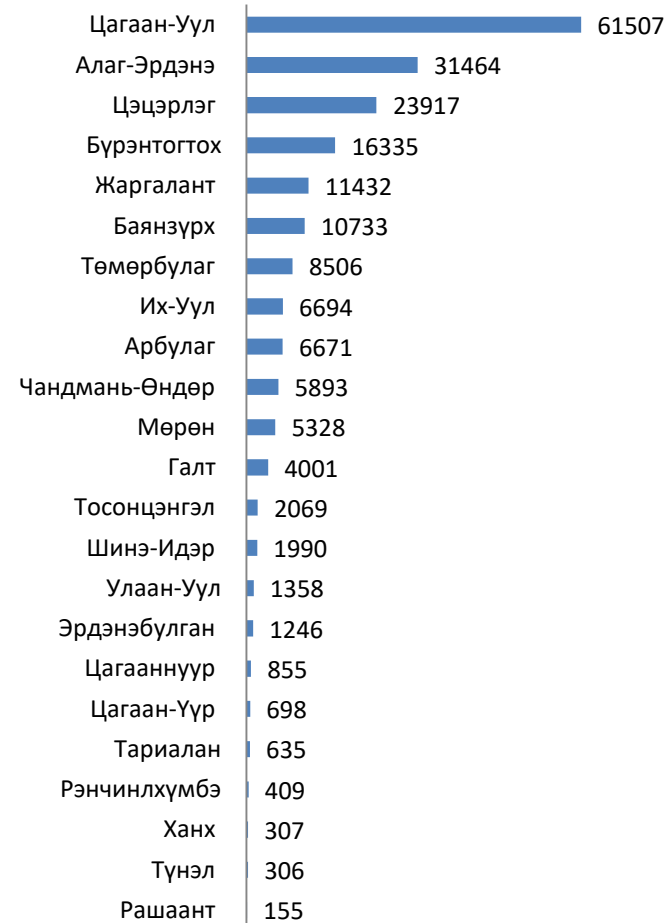

МАКРО ЭДИЙН ЗАСГИЙН ҮЗҮҮЛЭЛТ – Хөдөө аж ахуй

ᠮᠠᠨᠤᠯᠤᠯᠤᠰᠤ ᠶ᠋ᠢᠨ ᠵᠠᠰᠭᠢᠢᠨ ᠤᠵᠢᠭᠦᠯᠡᠯᠲᠤ

Том малын зүй бусын хорогдол, малын төрлөөр, аймгийн дүнгээр

— Тэмээ — Адуу — Үхэр — Хонь — Ямаа

Том малын зүй бусын хорогдол, дүнгээр, сумаар

МАКРО ЭДИЙН ЗАСГИЙН ҮЗҮҮЛЭЛТ – Хөдөө аж ахуй

МОНГОЛЫН
УЛСЫН
СТАТИСТИК

	2017.III	2018.III	
	23	48	+25
	589	1380	+791
	5124	6356	+1232
	113596	122703	+9107
	72784	72022	-762

Мал төллөлт, сумаар, толгойгоор