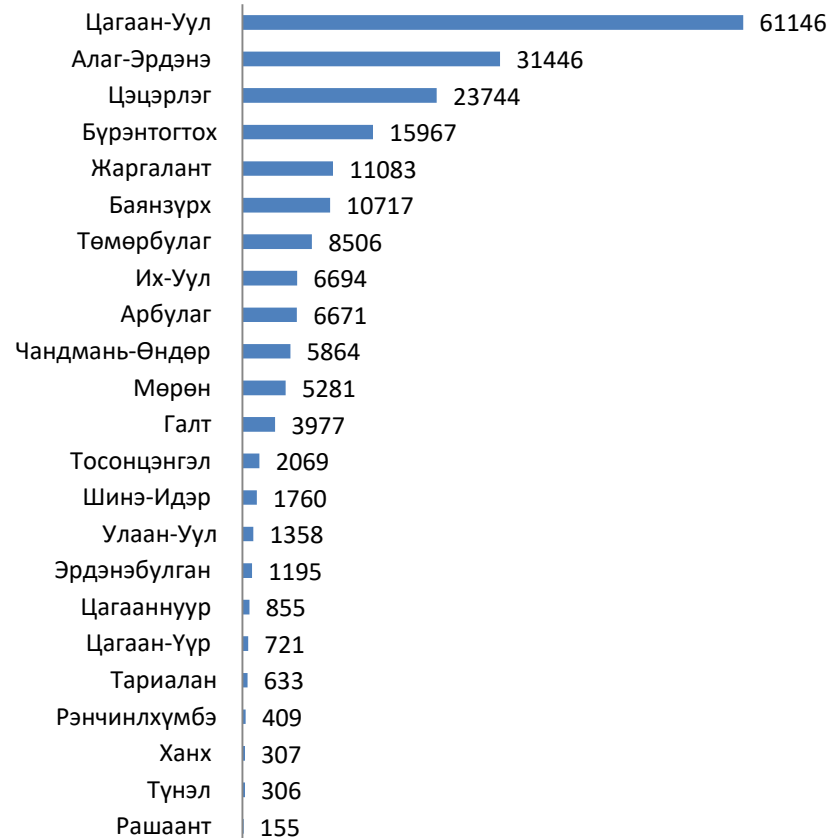

4956	6255	+1299
------	------	-------

110303	122215	+11912
--------	--------	--------

69912	71002	+1090
-------	-------	-------

Төл бойжилт, сумаар, толгойгоор

МАКРО ЭДИЙН ЗАСГИЙН ҮЗҮҮЛЭЛТ – Бизнес регистр

МОНГОЛЫН УЛСЫН СТАТИСТИК

Үйл ажиллагаа явуулж байгаа аж ахуйн нэгжийн тоо, улирлаар

Үйл ажиллагаа явуулж байгаа аж ахуйн нэгж, өмчийн хэлбэрээр, хувиар