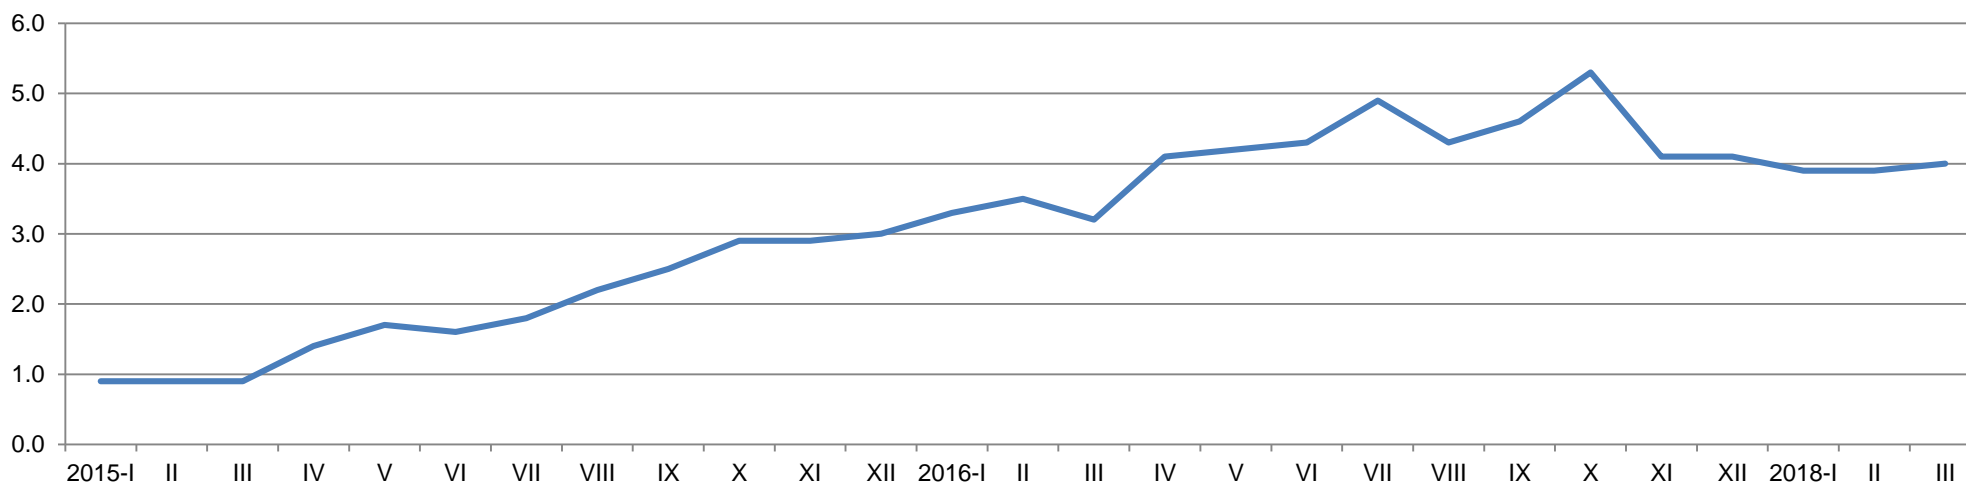

МАКРО ЭДИЙН ЗАСГИЙН ҮЗҮҮЛЭЛТ- Мөнгө, зээл

ЗЭЭЛИЙН ӨРИЙН ҮЛДЭГДЭЛ, сарын эцэст, тэрбум төгрөг

2016 III

2017 III

2018 III

Зээлийн өрийн үлдэгдэл	151.5	161.3	187.9
Хугацаа хэтэрсэн зээл	5.1	3.9	3.3
Чанаргүй зээл	3.2	4.4	4.0

Чанаргүй зээл, сарын эцэст, тэрбум төг