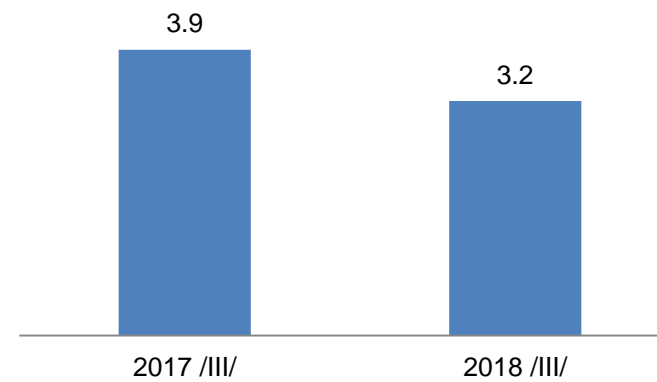

Татварын орлого /тэрбум. төг/