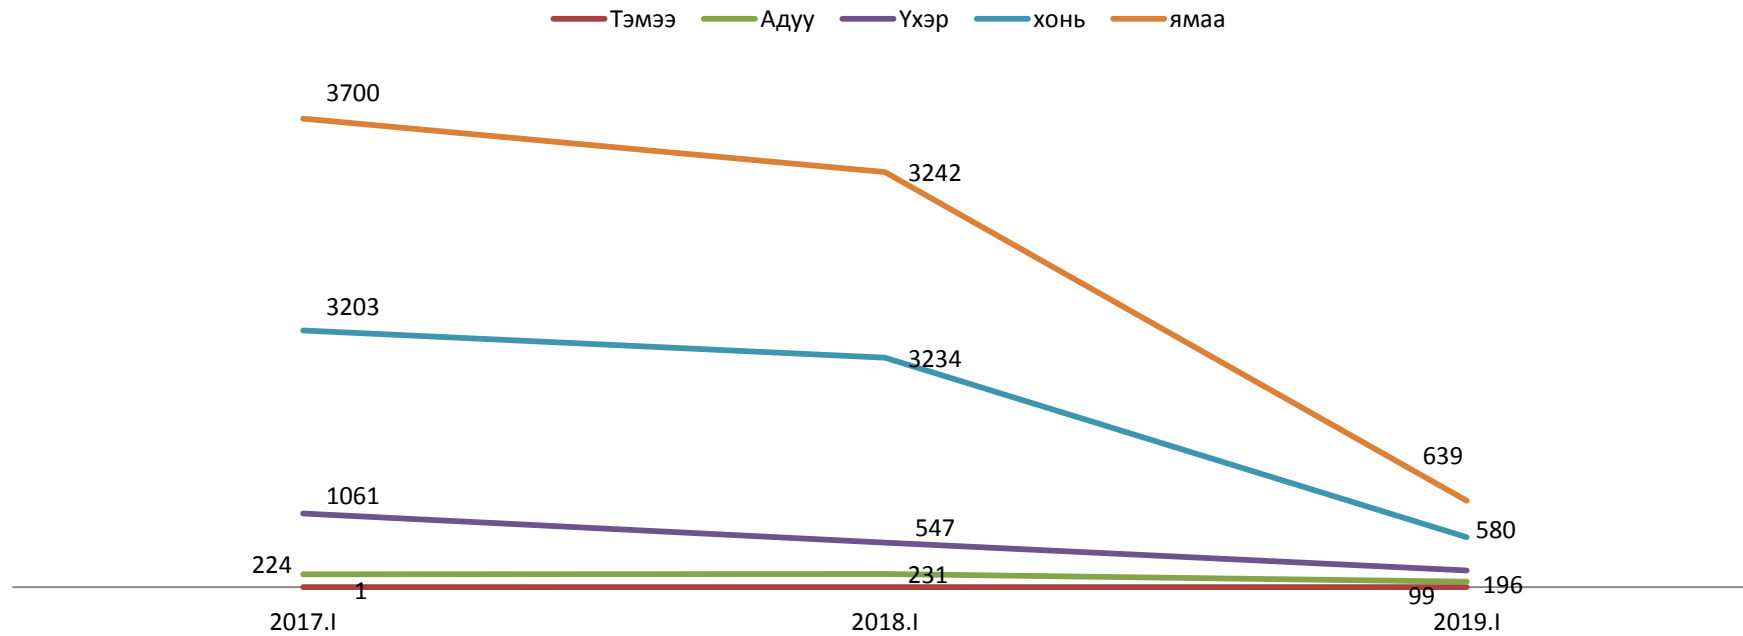

Чанаргүй зээл, сарын эцэст, тэрбум төг

МАКРО ЭДИЙН ЗАСГИЙН ҮЗҮҮЛЭЛТ – Хөдөө аж ахуй

Том малын зүй бусын хорогдол, аймгийн дүнгээр

ХҮН АМ, НИЙГМИЙН СТАТИСТИК ҮЗҮҮЛЭЛТ – Хөдөлмөр эрхлэлт

Бүртгэлтэй ажилгүйчүүдийн тоо, боловсролын түвшингээр, сарын эцэст

Ажилд зуучилсан иргэд, ажил мэргэжлээр, дүнд эзлэх хувиар, сарын эцэст

Бүртгэлтэй ажилгүй иргэд, насны ангиллаар, дүнд эзлэх хувиар, сарын эцэст

НИЙГМИЙН СТАТИСТИК ҮЗҮҮЛЭЛТ – Нийгмийн даатгал

Нийгмийн даатгалын хэлтсийн мэдээллээр нийгмийн даатгалын сангийн орлого 2019 оны 1 сарын байдлаар 1983.6 сая төгрөг болж, өмнөх оны мөн үеэс 29.1 хувь буюу 447.5 сая төгрөгөөр өссөн байна.