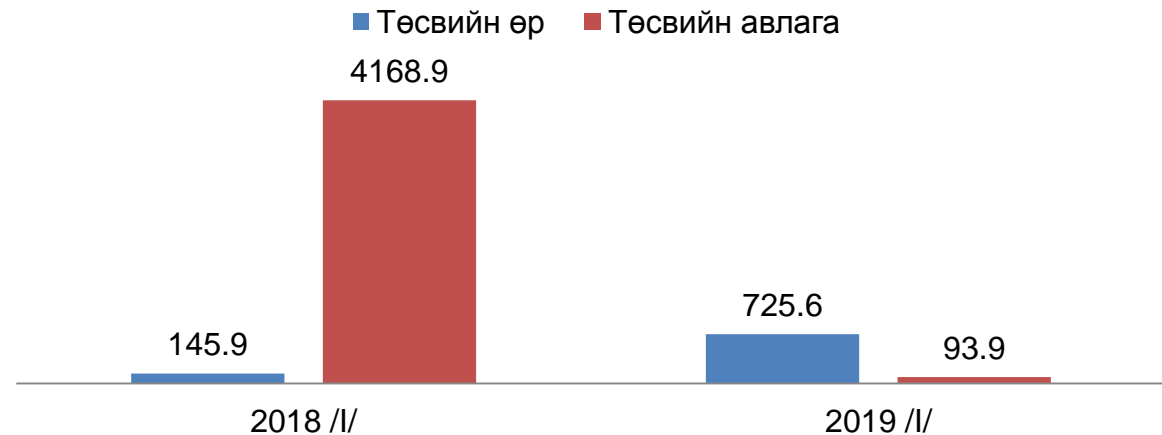

Хөвсгөл аймгийн 2019 оны 1 сарын нийгэм, эдийн засгийн танилцуулга

Статистикийн хэлтсийн
дарга Б.Базардамбуу

Хөвсгөл аймгийн 2019 оны 1 сарын
нийгэм, эдийн засгийн танилцуулга

МАКРО ЭДИЙН ЗАСГИЙН ҮЗҮҮЛЭЛТ- Нэгдсэн төсөв

Аймгийн нэгдсэн төсвийн орлого, зарлага, тэнцэл /тэрбум.төг/

Татварын орлого /тэрбум. төг/

Аймгийн төсвийн өр, авлага /сая.төг/

МОНГОЛЫН УЛСЫН СТАТИСТИК АГЫН ТӨВ

МАКРО ЭДИЙН ЗАСГИЙН ҮЗҮҮЛЭЛТ- Аж үйлдвэр

Аж үйлдвэрийн салбарын нийт үйлдвэрлэлт /тэрбум.төг/
3.3