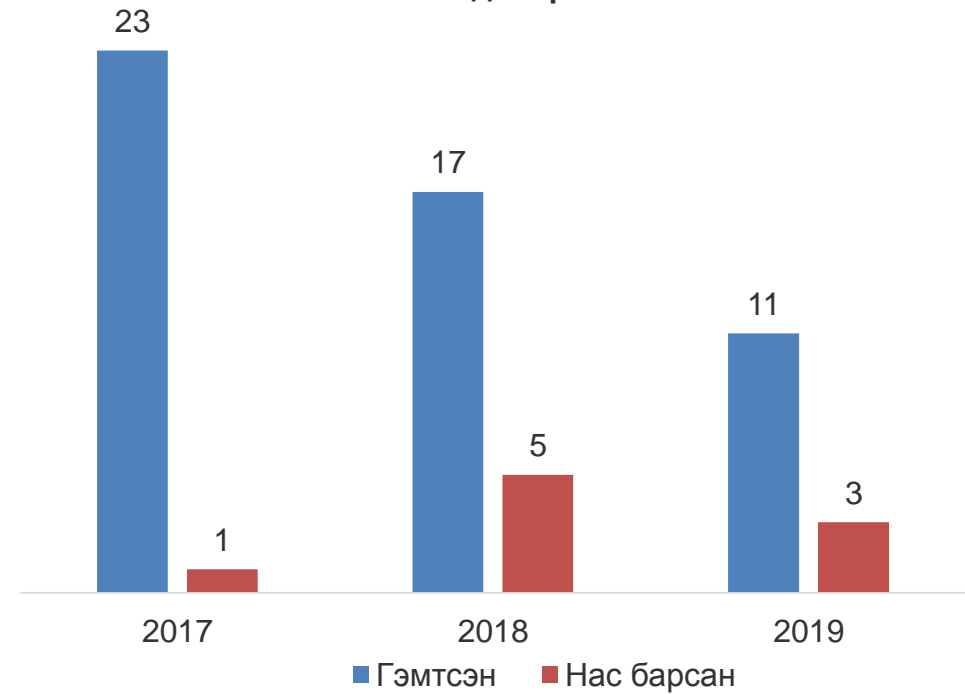

Ажилд зуучилсан иргэд, ажил мэргэжлээр, дүнд эзлэх хувиар, сарын эцэст

Бүртгэлтэй ажилгүй иргэд, насны ангиллаар, дүнд эзлэх хувиар, сарын эцэст

НИЙГМИЙН СТАТИСТИК ҮЗҮҮЛЭЛТ – Нийгмийн даатгал

Нийгмийн даатгалын хэлтсийн мэдээллээр нийгмийн даатгалын сангийн орлого 2019 оны 1 сарын байдлаар 1983.6 сая төгрөг болж, өмнөх оны мөн үеэс 29.1 хувь буюу 447.5 сая төгрөгөөр өссөн байна.

МОНГОЛ
УЛСЫН
СТАТИСТИК
АГЫН
ТӨВ

ХҮН АМ, НИЙГМИЙН СТАТИСТИК ҮЗҮҮЛЭЛТ- Гэмт хэрэг

Бүртгэгдсэн гэмт хэргийн тоо, холбогдогчид
1 сарын байдлаар

Гэмтсэн, нас барсан хүний тоо 1 сарын
байдлаар

МОНГОЛЫН УЛСЫН СТАТИСТИК АГЫН ТӨВ