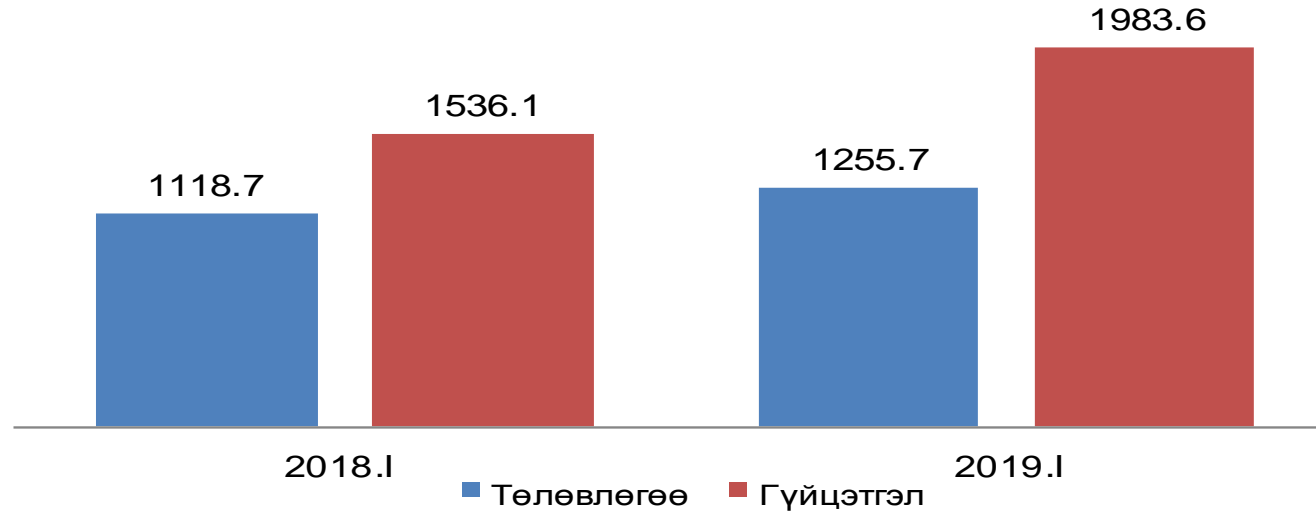

Ажилд зуучилсан иргэд, ажил мэргэжлээр, дүнд эзлэх хувиар, сарын эцэст

Бүртгэлтэй ажилгүй иргэд, насны ангиллаар, дүнд эзлэх хувиар, сарын эцэст

НИЙГМИЙН СТАТИСТИК ҮЗҮҮЛЭЛТ – Нийгмийн даатгал

Нийгмийн даатгалын хэлтсийн мэдээллээр нийгмийн даатгалын сангийн орлого 2019 оны 1 сарын байдлаар 1983.6 сая төгрөг болж, өмнөх оны мөн үеэс 29.1 хувь буюу 447.5 сая төгрөгөөр өссөн байна.

МОНГОЛ
УЛСЫН
СТАТИСТИК
АГЫН
ТӨВ

ХҮН АМ, НИЙГМИЙН СТАТИСТИК ҮЗҮҮЛЭЛТ- Гэмт хэрэг

Бүртгэгдсэн гэмт хэргийн тоо, холбогдогчид
1 сарын байдлаар

Гэмтсэн, нас барсан хүний тоо 1 сарын
байдлаар

МОНГОЛЫН УЛСЫН СТАТИСТИК АГЫН ТӨВ