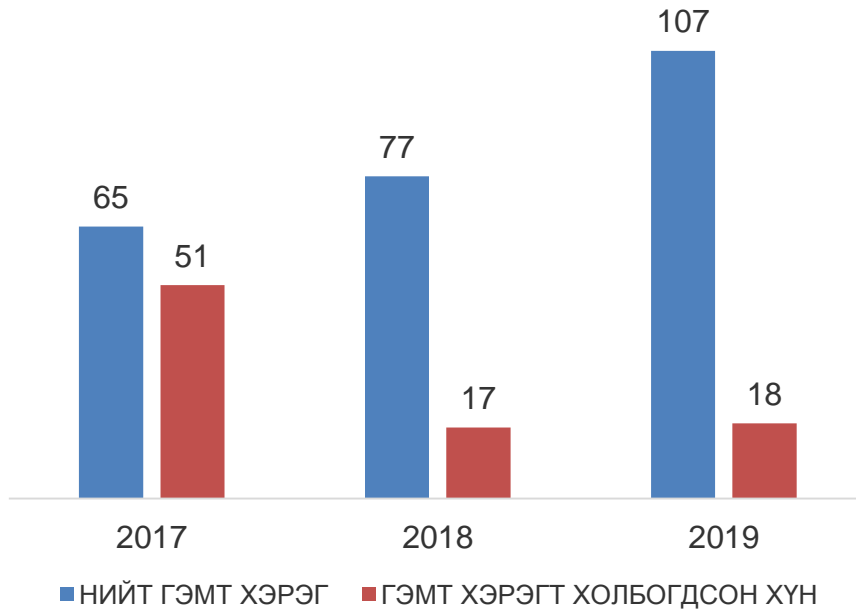

Ажилд зуучилсан иргэд, ажил мэргэжлээр, дүнд эзлэх хувиар, сарын эцэст

Бүртгэлтэй ажилгүй иргэд, насны ангиллаар, дүнд эзлэх хувиар, сарын эцэст

НИЙГМИЙН СТАТИСТИК ҮЗҮҮЛЭЛТ – Нийгмийн даатгал

Нийгмийн даатгалын хэлтсийн мэдээллээр нийгмийн даатгалын сангийн орлого 2019 оны 1 сарын байдлаар 1983.6 сая төгрөг болж, өмнөх оны мөн үеэс 29.1 хувь буюу 447.5 сая төгрөгөөр өссөн байна.

МОНГОЛ
УЛСЫН
СТАТИСТИК
АГЫН
ТӨВ

ХҮН АМ, НИЙГМИЙН СТАТИСТИК ҮЗҮҮЛЭЛТ- Гэмт хэрэг

Бүртгэгдсэн гэмт хэргийн тоо, холбогдогчид
1 сарын байдлаар

Гэмтсэн, нас барсан хүний тоо 1 сарын
байдлаар

МОНГОЛЫН УЛСЫН СТАТИСТИК АГЫН ТӨВ