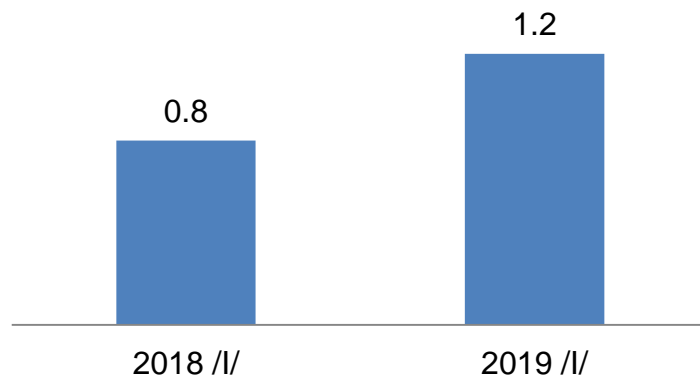

Хөвсгөл аймгийн 2019 оны 1 сарын нийгэм, эдийн засгийн танилцуулга

Статистикийн хэлтсийн
дарга Б.Базардамбуу

Хөвсгөл аймгийн 2019 оны 1 сарын
нийгэм, эдийн засгийн танилцуулга

МАКРО ЭДИЙН ЗАСГИЙН ҮЗҮҮЛЭЛТ- Нэгдсэн төсөв

Аймгийн нэгдсэн төсвийн орлого, зарлага, тэнцэл /тэрбум.төг/

Татварын орлого /тэрбум. төг/

Аймгийн төсвийн өр, авлага /сая.төг/

МОНГОЛЫН УЛСЫН СТАТИСТИК АГЫН ТӨВ

МАКРО ЭДИЙН ЗАСГИЙН ҮЗҮҮЛЭЛТ- Аж үйлдвэр

Аж үйлдвэрийн салбарын нийт үйлдвэрлэлт /тэрбум.төг/
3.3