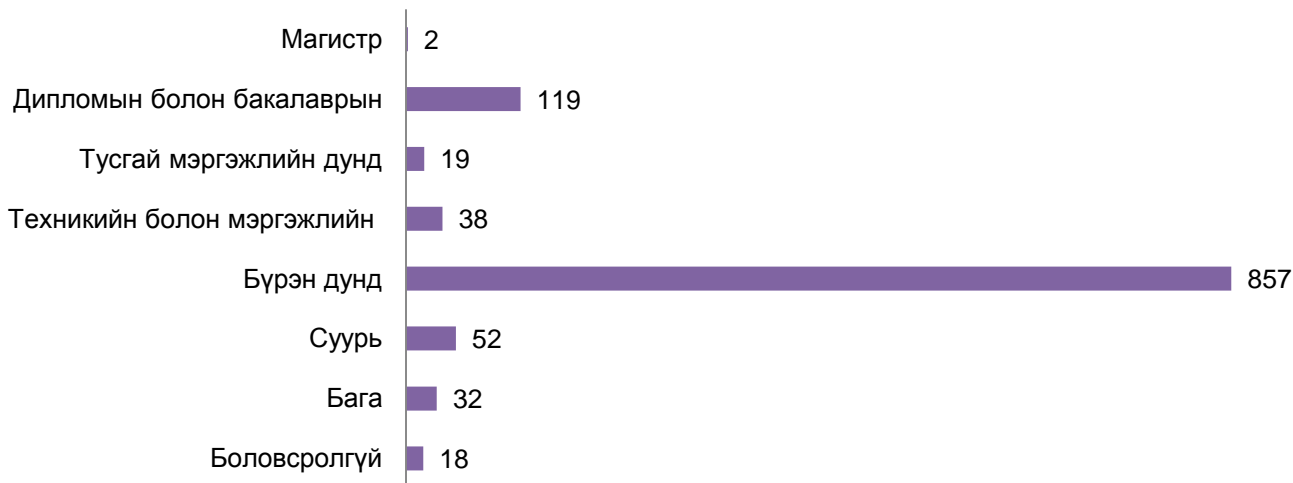

Чанаргүй зээл, сарын эцэст, тэрбум төг

МАКРО ЭДИЙН ЗАСГИЙН ҮЗҮҮЛЭЛТ – Хөдөө аж ахуй

Том малын зүй бусын хорогдол, аймгийн дүнгээр

ХҮН АМ, НИЙГМИЙН СТАТИСТИК ҮЗҮҮЛЭЛТ – Хөдөлмөр эрхлэлт

Бүртгэлтэй ажилгүйчүүдийн тоо, боловсролын түвшингээр, сарын эцэст

Ажилд зуучилсан иргэд, ажил мэргэжлээр, дүнд эзлэх хувиар, сарын эцэст

Бүртгэлтэй ажилгүй иргэд, насны ангиллаар, дүнд эзлэх хувиар, сарын эцэст

НИЙГМИЙН СТАТИСТИК ҮЗҮҮЛЭЛТ – Нийгмийн даатгал

Нийгмийн даатгалын хэлтсийн мэдээллээр нийгмийн даатгалын сангийн орлого 2019 оны 1 сарын байдлаар 1983.6 сая төгрөг болж, өмнөх оны мөн үеэс 29.1 хувь буюу 447.5 сая төгрөгөөр өссөн байна.

МОНГОЛ
УЛСЫН
СТАТИСТИК
АГЫН
ТӨВ

ХҮН АМ, НИЙГМИЙН СТАТИСТИК ҮЗҮҮЛЭЛТ- Гэмт хэрэг

Бүртгэгдсэн гэмт хэргийн тоо, холбогдогчид
1 сарын байдлаар

Гэмтсэн, нас барсан хүний тоо 1 сарын
байдлаар

МОНГОЛЫН УЛСЫН СТАТИСТИК АГЫН ТӨВ