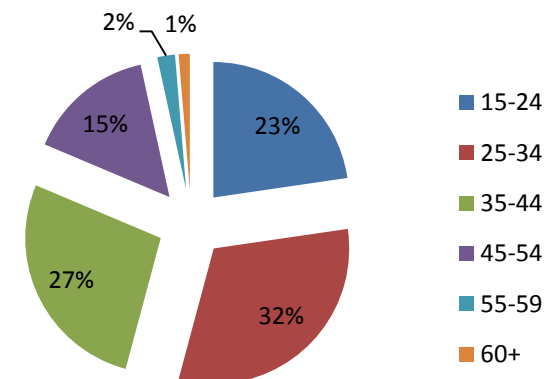

Чанаргүй зээл, сарын эцэст, тэрбум төг

МАКРО ЭДИЙН ЗАСГИЙН ҮЗҮҮЛЭЛТ – Хөдөө аж ахуй

Том малын зүй бусын хорогдол, аймгийн дүнгээр

ХҮН АМ, НИЙГМИЙН СТАТИСТИК ҮЗҮҮЛЭЛТ – Хөдөлмөр эрхлэлт

Бүртгэлтэй ажилгүйчүүдийн тоо, боловсролын түвшингээр, сарын эцэст

Ажилд зуучилсан иргэд, ажил мэргэжлээр, дүнд эзлэх хувиар, сарын эцэст

Бүртгэлтэй ажилгүй иргэд, насны ангиллаар, дүнд эзлэх хувиар, сарын эцэст

НИЙГМИЙН СТАТИСТИК ҮЗҮҮЛЭЛТ – Нийгмийн даатгал

Нийгмийн даатгалын хэлтсийн мэдээллээр нийгмийн даатгалын сангийн орлого 2019 оны 1 сарын байдлаар 1983.6 сая төгрөг болж, өмнөх оны мөн үеэс 29.1 хувь буюу 447.5 сая төгрөгөөр өссөн байна.

МОНГОЛ
УЛСЫН
СТАТИСТИК
АГЫН
ТӨВ

ХҮН АМ, НИЙГМИЙН СТАТИСТИК ҮЗҮҮЛЭЛТ- Гэмт хэрэг

Бүртгэгдсэн гэмт хэргийн тоо, холбогдогчид
1 сарын байдлаар

Гэмтсэн, нас барсан хүний тоо 1 сарын
байдлаар

МОНГОЛЫН УЛСЫН СТАТИСТИК АГЫН ТӨВ