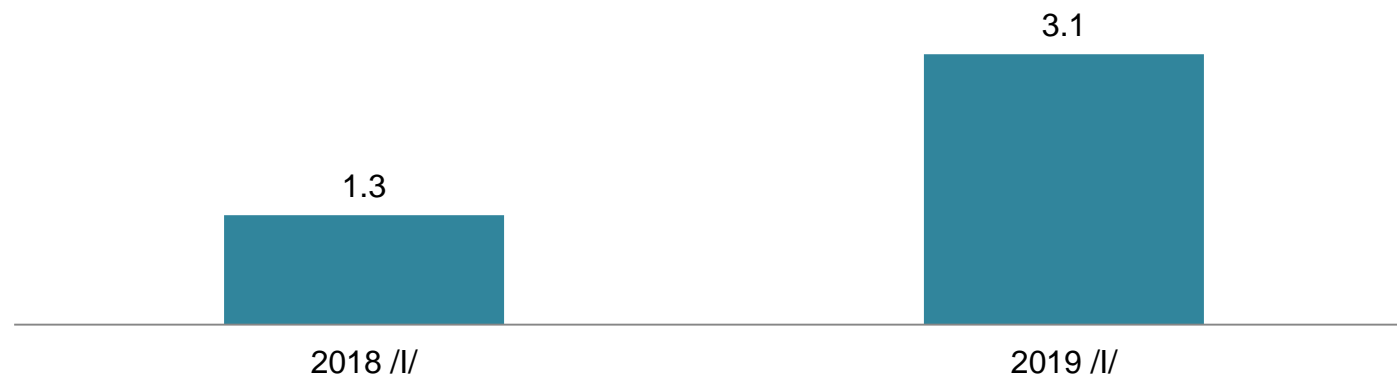

Аймгийн нэгдсэн төсвийн орлого, зарлага, тэнцэл /тэрбум.төг/

Татварын орлого /тэрбум. төг/

Аймгийн төсвийн өр, авлага /сая.төг/

МОНГОЛЫН УЛСЫН СТАТИСТИК АГЫН ТӨВ

МАКРО ЭДИЙН ЗАСГИЙН ҮЗҮҮЛЭЛТ- Аж үйлдвэр

Аж үйлдвэрийн салбарын нийт үйлдвэрлэлт /тэрбум.төг/
3.3

Аж үйлдвэрийн салбарын нийт борлуулалт /тэрбум.төг/

МОНГОЛ
УЛСЫН
СТАТИСТИК
АГЫН
ТӨВ

ХӨВСГӨЛ АЙМГИЙН СТАТИСТИКИЙН ХЭЛТЭС

МАКРО ЭДИЙН ЗАСГИЙН ҮЗҮҮЛЭЛТ- Мөнгө, зээл

ЗЭЭЛИЙН ӨРИЙН ҮЛДЭГДЭЛ, сарын эцэст, тэрбум төгрөг