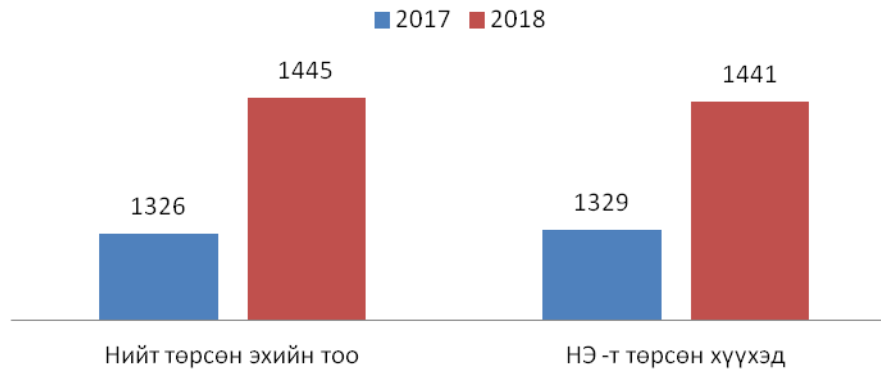

Хөвсгөл аймгийн 2018 оны эхний 6 сарын нийгэм эдийн засгийн танилцуулга

Статистикийн хэлтсийн ахлах
мэргэжилтэн Т. Алтанцэцэг

Хөвсгөл аймгийн 2018 оны эхний 6 сарын
нийгэм эдийн засгийн танилцуулга

ХҮН АМ, НИЙГМИЙН СТАТИСТИК ҮЗҮҮЛЭЛТ – Эрүүл мэнд

Нийт төрсөн эхийн тоо

0-1 насны хүүхдийн эндэгдэл

Халдвар өвчнөөр өвчлөгчид эхний 6 сарын байдлаар

ХҮН АМ, НИЙГМИЙН СТАТИСТИК ҮЗҮҮЛЭЛТ – Гэмт хэрэг

Бүртгэгдсэн гэмт хэргийн тоо эхний 6 сарын байдлаар

■ Нийт гэмт хэрэг ■ Гэмт хэрэгт холбогдсон хүн