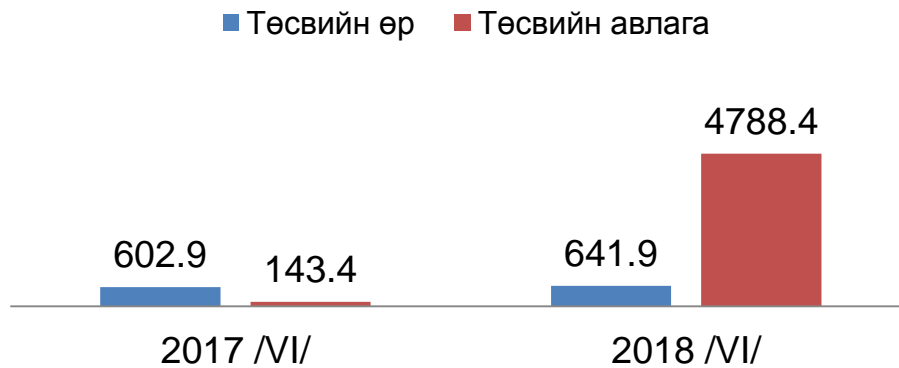

Гэмт хэргийн улмаас гэмтсэн, нас барсан хүний тоо эхний 6 сарын байдлаар

■ Гэмтсэн ■ Нас барсан

ХҮН АМ, НИЙГМИЙН СТАТИСТИК ҮЗҮҮЛЭЛТ – Хөдөлмөр эрхлэлт

Бүртгэлтэй ажилгүйчүүдийн тоо, боловсролын түвшингээр, сарын эцэст

Ажилд зуучилсан иргэд, ажил мэргэжлээр, дүнд эзлэх хувиар, сарын эцэст

Бүртгэлтэй ажилгүй иргэд, насны ангиллаар, дүнд эзлэх хувиар, сарын эцэст

МАКРО ЭДИЙН ЗАСГИЙН ҮЗҮҮЛЭЛТ- Нэгдсэн төсөв

Аймгийн нэгдсэн төсвийн орлого, зарлага, тэнцэл /тэрбум.төг/

Аймгийн төсвийн өр, авлага /сая.төг/

Татварын орлого /тэрбум. төг/

МОНГОЛЫН УЛСЫН СТАТИСТИК АГЫН ТӨСӨВ

МАКРО ЭДИЙН ЗАСГИЙН ҮЗҮҮЛЭЛТ- Аж үйлдвэр

Аж үйлдвэрийн салбарын нийт
үйлдвэрлэлт /тэрбум.төг/

Аж үйлдвэрийн салбарын нийт
борлуулалт /тэрбум.төг/