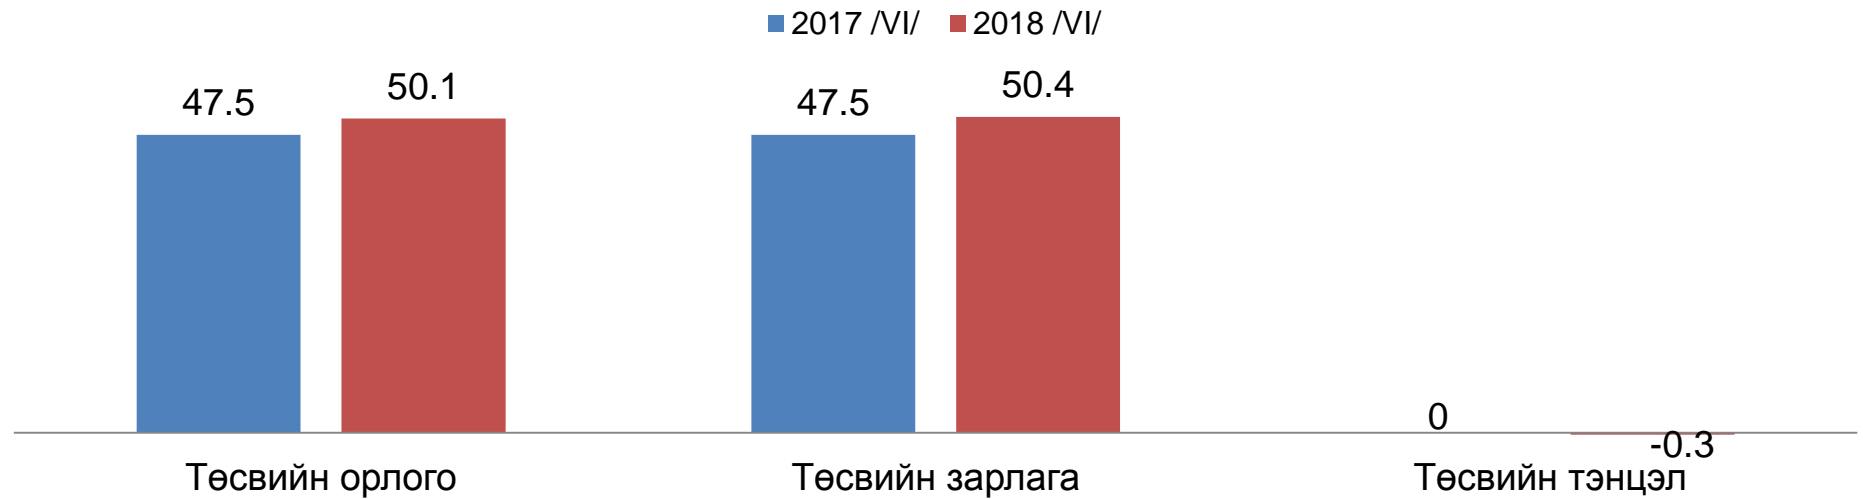

Гэмт хэргийн улмаас гэмтсэн, нас барсан хүний тоо эхний 6 сарын байдлаар

■ Гэмтсэн ■ Нас барсан

ХҮН АМ, НИЙГМИЙН СТАТИСТИК ҮЗҮҮЛЭЛТ – Хөдөлмөр эрхлэлт

Бүртгэлтэй ажилгүйчүүдийн тоо, боловсролын түвшингээр, сарын эцэст

Ажилд зуучилсан иргэд, ажил мэргэжлээр, дүнд эзлэх хувиар, сарын эцэст

Бүртгэлтэй ажилгүй иргэд, насны ангиллаар, дүнд эзлэх хувиар, сарын эцэст

МАКРО ЭДИЙН ЗАСГИЙН ҮЗҮҮЛЭЛТ- Нэгдсэн төсөв

Аймгийн нэгдсэн төсвийн орлого, зарлага, тэнцэл /тэрбум.төг/