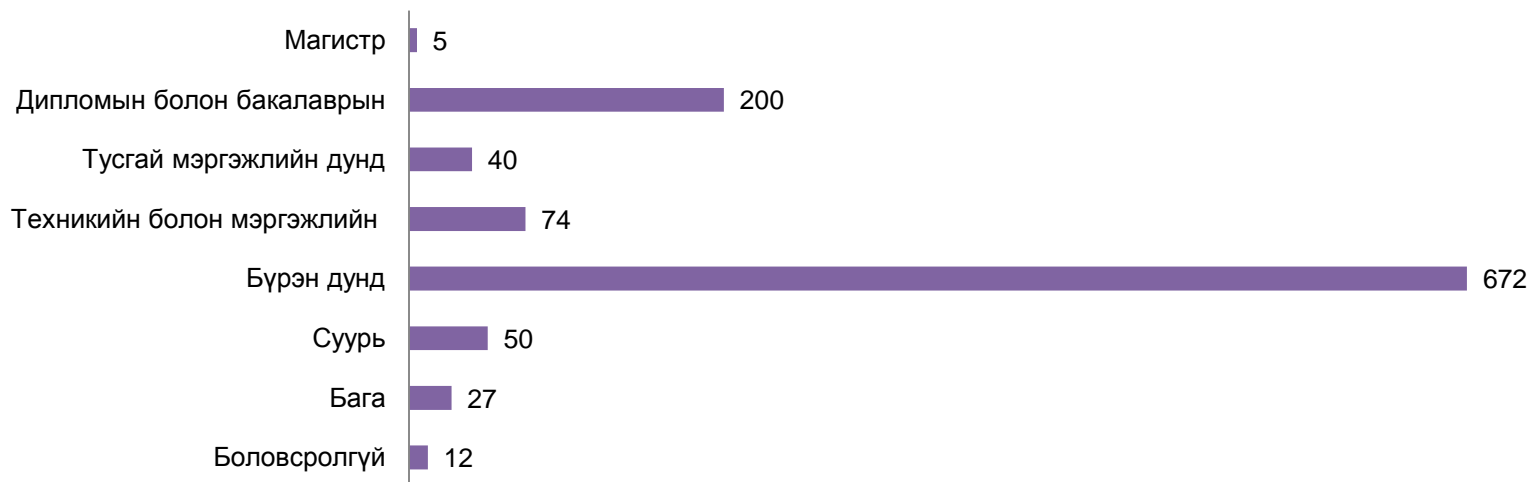

Нийт төрсөн эхийн тоо

0-1 насны хүүхдийн эндэгдэл

Халдвар өвчнөөр өвчлөгчид эхний 6 сарын байдлаар

ХҮН АМ, НИЙГМИЙН СТАТИСТИК ҮЗҮҮЛЭЛТ – Гэмт хэрэг

Бүртгэгдсэн гэмт хэргийн тоо эхний 6 сарын байдлаар

■ Нийт гэмт хэрэг ■ Гэмт хэрэгт холбогдсон хүн

Гэмт хэргийн улмаас гэмтсэн, нас барсан хүний тоо эхний 6 сарын байдлаар

■ Гэмтсэн ■ Нас барсан

ХҮН АМ, НИЙГМИЙН СТАТИСТИК ҮЗҮҮЛЭЛТ – Хөдөлмөр эрхлэлт

Бүртгэлтэй ажилгүйчүүдийн тоо, боловсролын түвшингээр, сарын эцэст

Ажилд зуучилсан иргэд, ажил мэргэжлээр, дүнд эзлэх хувиар, сарын эцэст

Бүртгэлтэй ажилгүй иргэд, насны ангиллаар, дүнд эзлэх хувиар, сарын эцэст

МАКРО ЭДИЙН ЗАСГИЙН ҮЗҮҮЛЭЛТ- Нэгдсэн төсөв

Аймгийн нэгдсэн төсвийн орлого, зарлага, тэнцэл /тэрбум.төг/