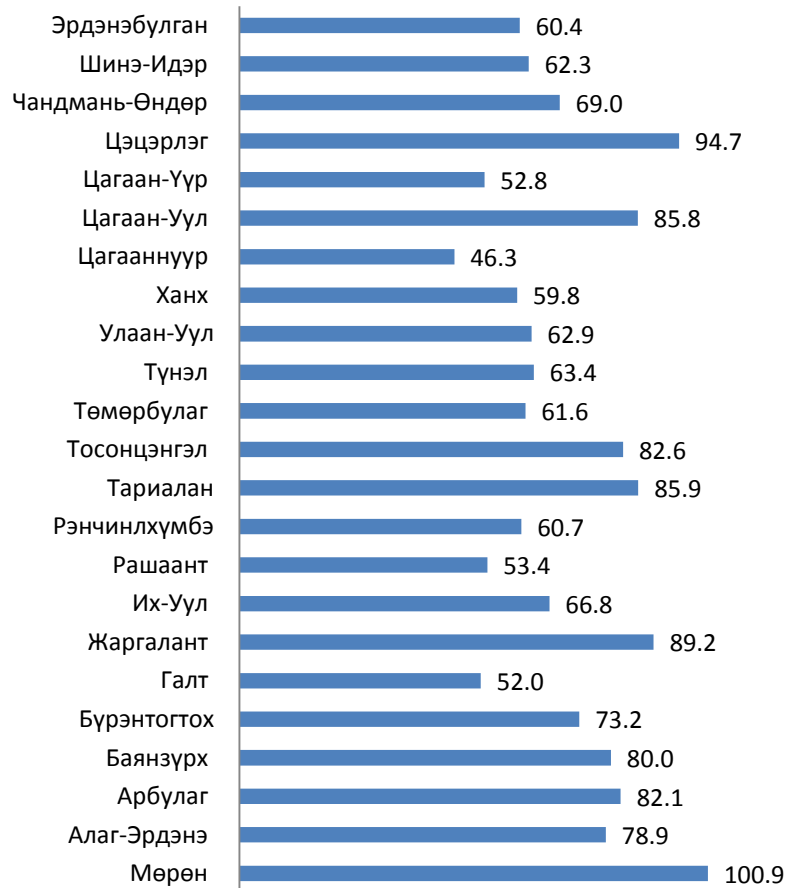

Аймгийн төсвийн өр, авлага /сая.төг/

Татварын орлого /тэрбум. төг/

МОНГОЛЫН УЛСЫН СТАТИСТИК АГЫН ТӨСӨВ

МАКРО ЭДИЙН ЗАСГИЙН ҮЗҮҮЛЭЛТ- Аж үйлдвэр

Аж үйлдвэрийн салбарын нийт
үйлдвэрлэлт /тэрбум.төг/

Аж үйлдвэрийн салбарын нийт
борлуулалт /тэрбум.төг/

МОНГОЛЫН УЛСЫН СТАТИСТИК АГЫН ГЭР

МОНГОЛ УЛСЫН
ҮНДЭСНИЙ
СТАТИСТИК

МАКРО ЭДИЙН ЗАСГИЙН ҮЗҮҮЛЭЛТ – Хөдөө аж ахуй

Мал төллөлтийн хувь, сумаар

Төл бойжилтийн хувь, сумаар

МОНГОЛ
УЛСЫН
СТАТИСТИК
АГЫН
ТӨВ

МАКРО ЭДИЙН ЗАСГИЙН ҮЗҮҮЛЭЛТ – Хөдөө аж ахуй