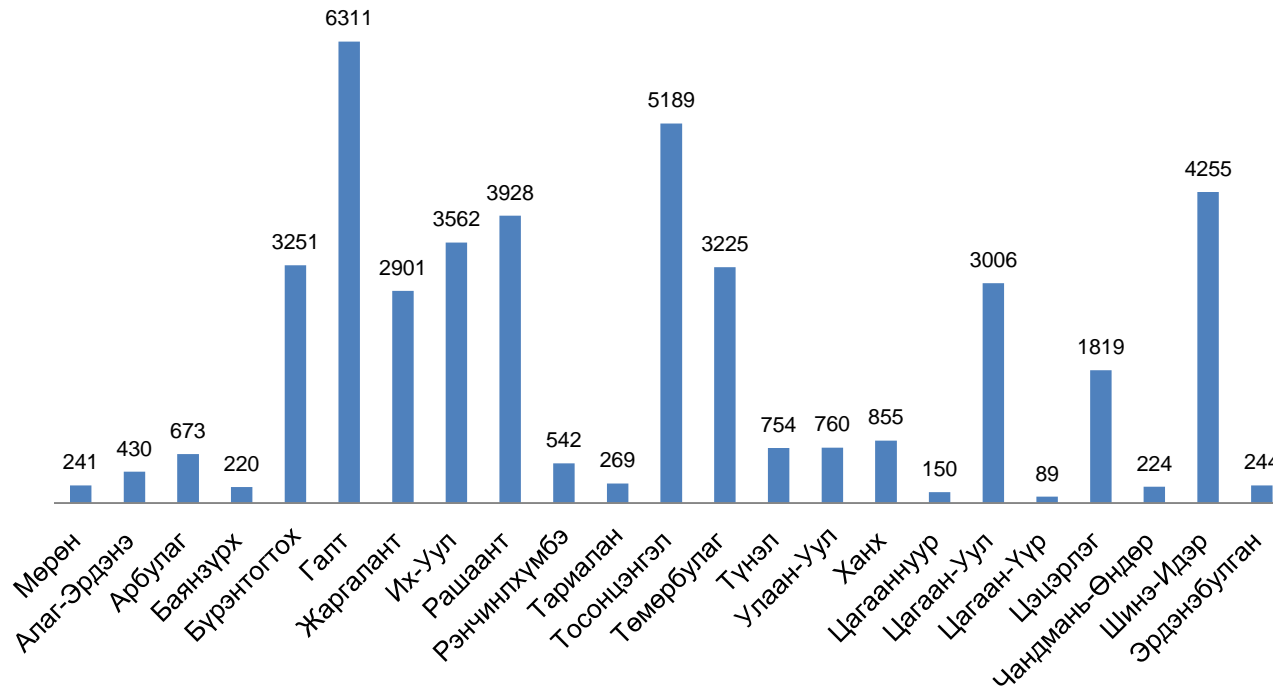

Мал төллөлт, толгойгоор, сумаар

МОНГОЛ УЛСЫН
ҮНДЭСНИЙ
СТАТИСТИК

МАКРО СТАТИСТИК ҮЗҮҮЛЭЛТ – Хөдөө аж ахуй

Том малын зүй бусын хорогдол

МАКРО СТАТИСТИК ҮЗҮҮЛЭЛТ – Хөдөө аж ахуй

ᠮᠠᠬᠤᠷᠣ ᠰᠠᠲᠢᠰᠲᠢᠬᠤ ᠮᠤᠨᠤᠯᠤᠯᠤᠰ

Том малын зүй бусын хорогдол, толгойгоор, сумаар

МАКРО ЭДИЙН ЗАСГИЙН ҮЗҮҮЛЭЛТ- Газар тариалан

ТАРИАЛСАН ТАЛБАЙ, ургамлын төрлөөр, га-аар

Төрөл	Эхний 6 сарын байдлаар		
	2016	2017	2018
Үр тариа	15954	15892.0	16060.0
Төмс	363.06	336.0	291.6
Хүнсний ногоо	243.01	212.5	202.7
Бусад	5.03	11.4	15.7
Тэжээлийн ургамал	523.7	536.4	546.5
Техникийн ургамал	866	1737.0	1750.0