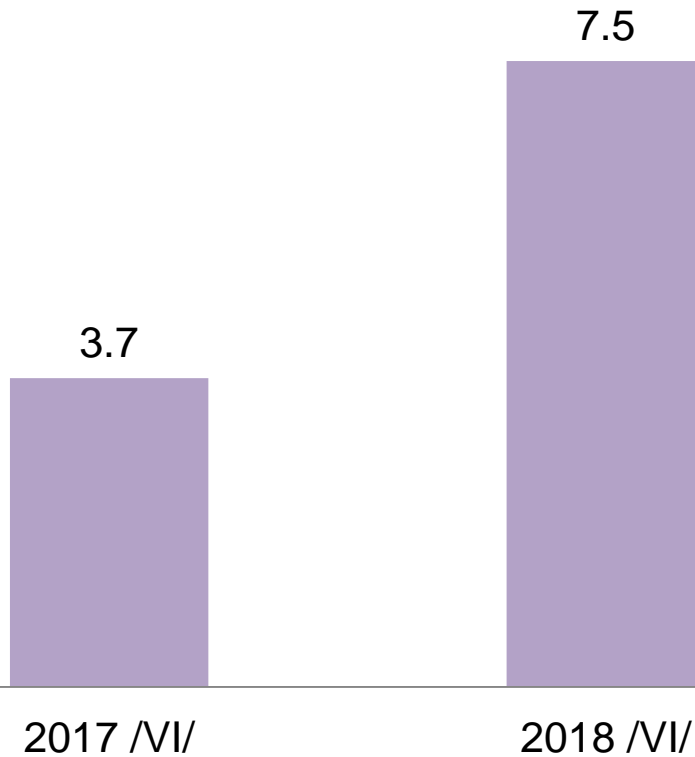

Аймгийн төсвийн өр, авлага /сая.төг/

Татварын орлого /тэрбум. төг/

МОНГОЛЫН УЛСЫН СТАТИСТИК АГЫН ТӨСӨВ

МАКРО ЭДИЙН ЗАСГИЙН ҮЗҮҮЛЭЛТ- Аж үйлдвэр

Аж үйлдвэрийн салбарын нийт
үйлдвэрлэлт /тэрбум.төг/

Аж үйлдвэрийн салбарын нийт
борлуулалт /тэрбум.төг/

МОНГОЛЫН УЛСЫН СТАТИСТИК АГЫН ГЭР

МОНГОЛ УЛСЫН
ҮНДЭСНИЙ
СТАТИСТИК

МАКРО ЭДИЙН ЗАСГИЙН ҮЗҮҮЛЭЛТ – Хөдөө аж ахуй

Мал төллөлтийн хувь, сумаар

Төл бойжилтийн хувь, сумаар

МОНГОЛ
УЛСЫН
СТАТИСТИК
АГЫН
ТӨВ

МАКРО ЭДИЙН ЗАСГИЙН ҮЗҮҮЛЭЛТ – Хөдөө аж ахуй