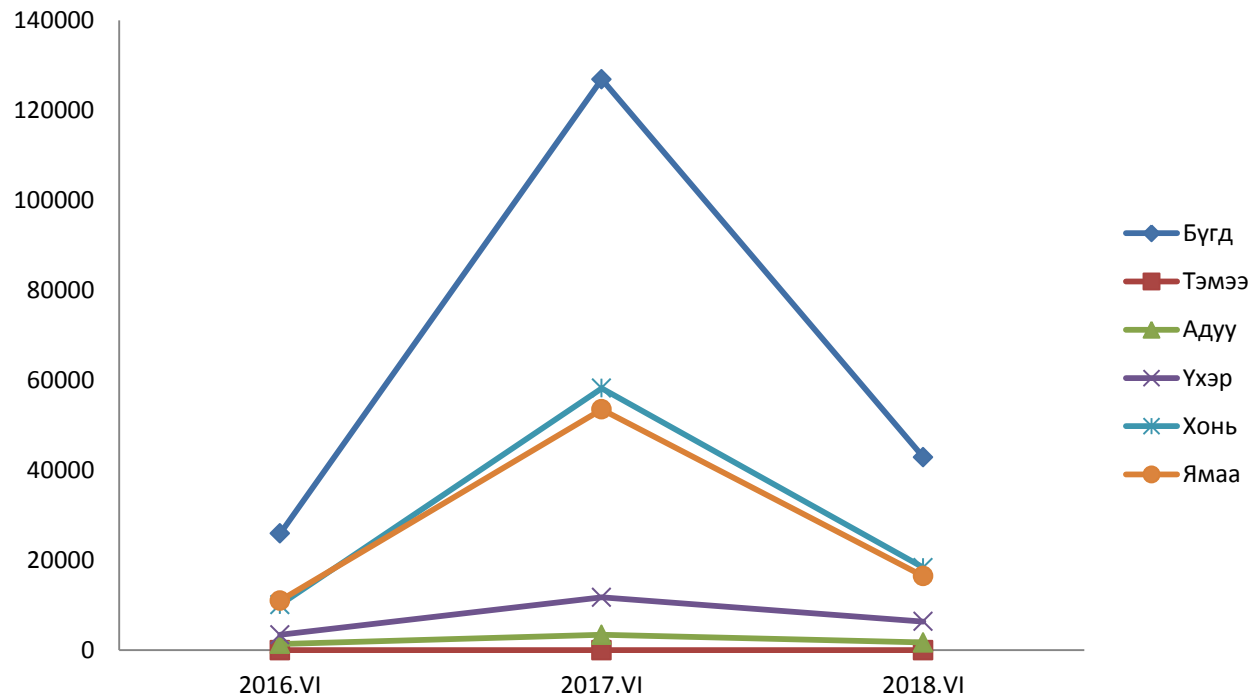

МОНГОЛЫН УЛСЫН СТАТИСТИК АГЫН ГЭР

МОНГОЛ УЛСЫН
ҮНДЭСНИЙ
СТАТИСТИК

МАКРО ЭДИЙН ЗАСГИЙН ҮЗҮҮЛЭЛТ – Хөдөө аж ахуй

Мал төллөлтийн хувь, сумаар

Төл бойжилтийн хувь, сумаар

МОНГОЛ
УЛСЫН
СТАТИСТИК
АГЫН
ТӨВ

МАКРО ЭДИЙН ЗАСГИЙН ҮЗҮҮЛЭЛТ – Хөдөө аж ахуй

Мал төллөлт, толгойгоор, сумаар

МОНГОЛ УЛСЫН
ҮНДЭСНИЙ
СТАТИСТИК

МАКРО СТАТИСТИК ҮЗҮҮЛЭЛТ – Хөдөө аж ахуй

Том малын зүй бусын хорогдол

МАКРО СТАТИСТИК ҮЗҮҮЛЭЛТ – Хөдөө аж ахуй

ᠮᠠᠬᠤᠷᠣ ᠰᠠᠲᠢᠰᠲᠢᠬᠤ ᠮᠤᠨᠤᠯᠤᠯᠤᠰ

Том малын зүй бусын хорогдол, толгойгоор, сумаар

МАКРО ЭДИЙН ЗАСГИЙН ҮЗҮҮЛЭЛТ- Газар тариалан

ТАРИАЛСАН ТАЛБАЙ, ургамлын төрлөөр, га-аар

Төрөл	Эхний 6 сарын байдлаар		
	2016	2017	2018
Үр тариа	15954	15892.0	16060.0
Төмс	363.06	336.0	291.6
Хүнсний ногоо	243.01	212.5	202.7
Бусад	5.03	11.4	15.7
Тэжээлийн ургамал	523.7	536.4	546.5
Техникийн ургамал	866	1737.0	1750.0