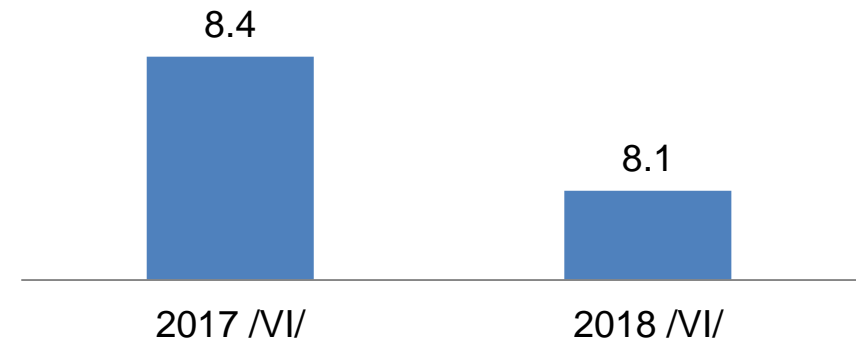

Татварын орлого /тэрбум. төг/

МОНГОЛЫН УЛСЫН СТАТИСТИК АГЫН ТӨСӨВ