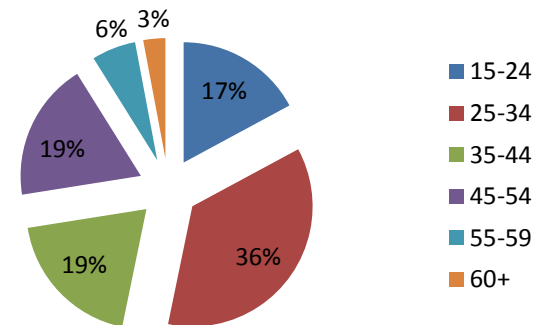

Нийт төрсөн эхийн тоо

0-1 насны хүүхдийн эндэгдэл

Халдвар өвчнөөр өвчлөгчид эхний 6 сарын байдлаар

ХҮН АМ, НИЙГМИЙН СТАТИСТИК ҮЗҮҮЛЭЛТ – Гэмт хэрэг

Бүртгэгдсэн гэмт хэргийн тоо эхний 6 сарын байдлаар

■ Нийт гэмт хэрэг ■ Гэмт хэрэгт холбогдсон хүн

Гэмт хэргийн улмаас гэмтсэн, нас барсан хүний тоо эхний 6 сарын байдлаар

■ Гэмтсэн ■ Нас барсан

ХҮН АМ, НИЙГМИЙН СТАТИСТИК ҮЗҮҮЛЭЛТ – Хөдөлмөр эрхлэлт

Бүртгэлтэй ажилгүйчүүдийн тоо, боловсролын түвшингээр, сарын эцэст

Ажилд зуучилсан иргэд, ажил мэргэжлээр, дүнд эзлэх хувиар, сарын эцэст

Бүртгэлтэй ажилгүй иргэд, насны ангиллаар, дүнд эзлэх хувиар, сарын эцэст

МАКРО ЭДИЙН ЗАСГИЙН ҮЗҮҮЛЭЛТ- Нэгдсэн төсөв

Аймгийн нэгдсэн төсвийн орлого, зарлага, тэнцэл /тэрбум.төг/