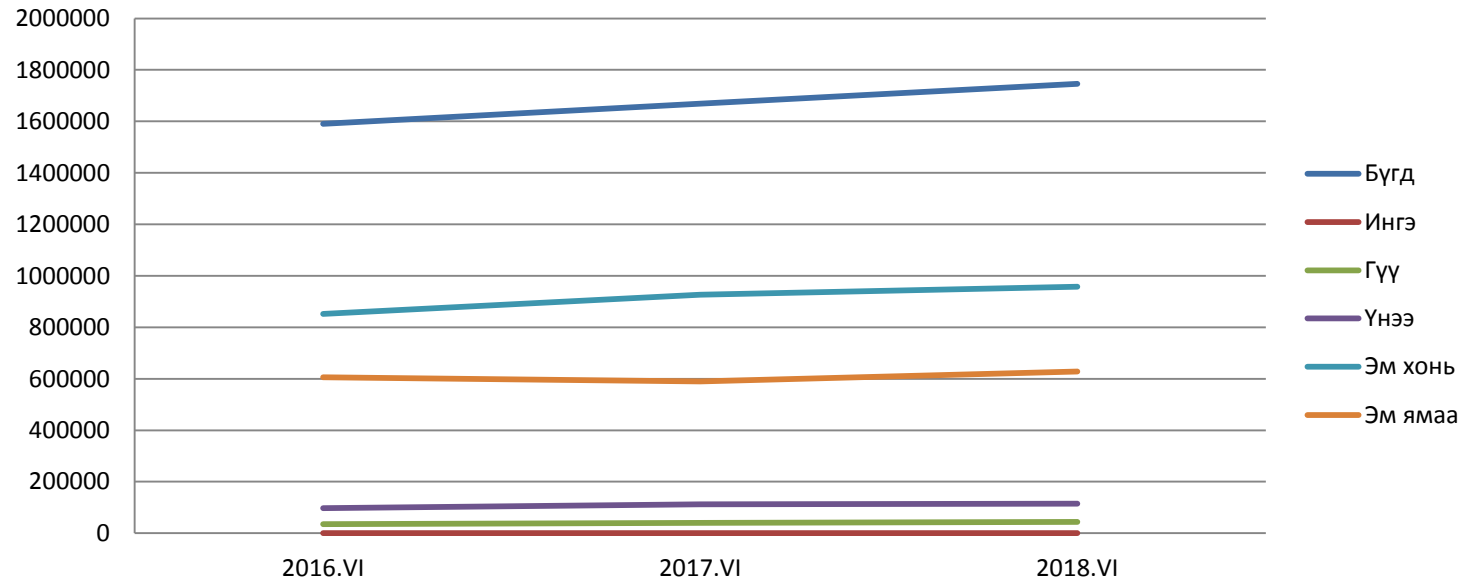

МОНГОЛЫН УЛСЫН СТАТИСТИК АГЫН ГЭР

МОНГОЛ УЛСЫН
ҮНДЭСНИЙ
СТАТИСТИК

МАКРО ЭДИЙН ЗАСГИЙН ҮЗҮҮЛЭЛТ – Хөдөө аж ахуй

Мал төллөлтийн хувь, сумаар

Төл бойжилтийн хувь, сумаар

МОНГОЛ
УЛСЫН
СТАТИСТИК
АГЫН
ТӨВ

МАКРО ЭДИЙН ЗАСГИЙН ҮЗҮҮЛЭЛТ – Хөдөө аж ахуй

Мал төллөлт, толгойгоор, сумаар

МОНГОЛ УЛСЫН
ҮНДЭСНИЙ
СТАТИСТИК

МАКРО СТАТИСТИК ҮЗҮҮЛЭЛТ – Хөдөө аж ахуй

Том малын зүй бусын хорогдол

МАКРО СТАТИСТИК ҮЗҮҮЛЭЛТ – Хөдөө аж ахуй

ᠮᠠᠬᠤᠷᠣ ᠰᠠᠲᠢᠰᠲᠢᠬᠤ ᠮᠤᠨᠤᠯᠤᠯᠤᠰ

Том малын зүй бусын хорогдол, толгойгоор, сумаар