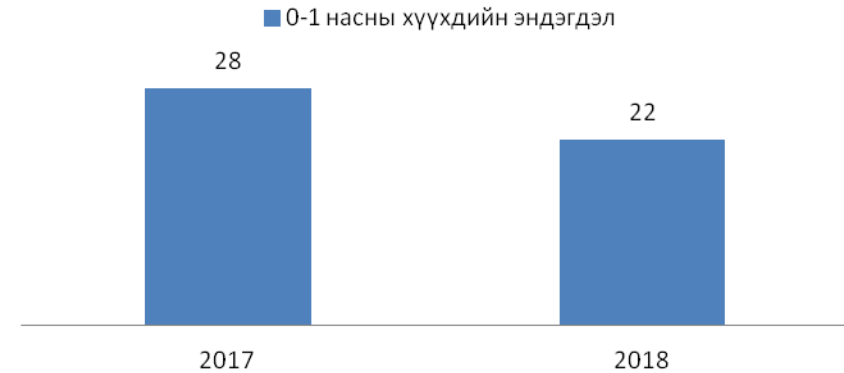

Хөвсгөл аймгийн 2018 оны эхний 6 сарын нийгэм эдийн засгийн танилцуулга

Статистикийн хэлтсийн ахлах
мэргэжилтэн Т. Алтанцэцэг

Хөвсгөл аймгийн 2018 оны эхний 6 сарын
нийгэм эдийн засгийн танилцуулга

ХҮН АМ, НИЙГМИЙН СТАТИСТИК ҮЗҮҮЛЭЛТ – Эрүүл мэнд

Нийт төрсөн эхийн тоо

0-1 насны хүүхдийн эндэгдэл

Халдвар өвчнөөр өвчлөгчид эхний 6 сарын байдлаар

ХҮН АМ, НИЙГМИЙН СТАТИСТИК ҮЗҮҮЛЭЛТ – Гэмт хэрэг

Бүртгэгдсэн гэмт хэргийн тоо эхний 6 сарын байдлаар

■ Нийт гэмт хэрэг ■ Гэмт хэрэгт холбогдсон хүн