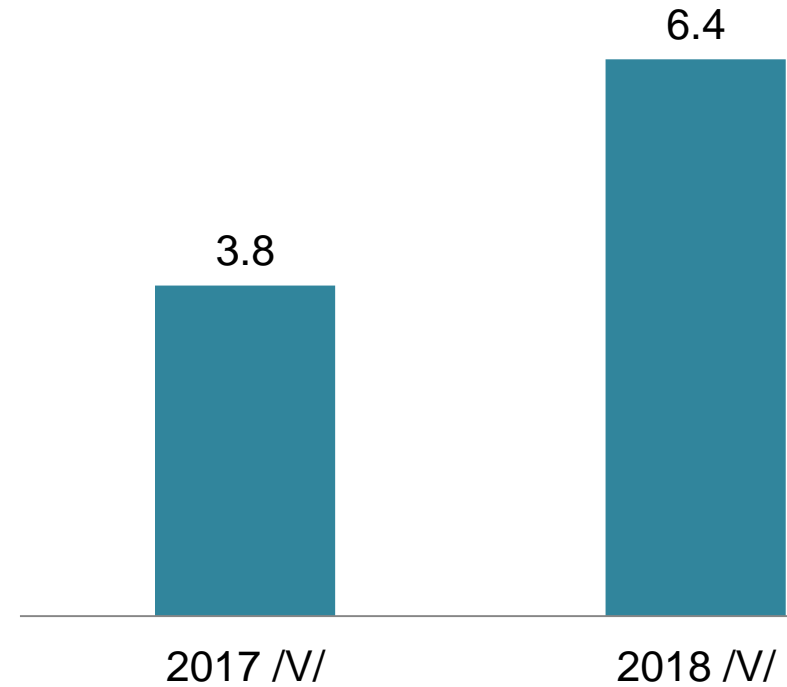

Аж үйлдвэрийн салбарын нийт
борлуулалт /тэрбум.төг/