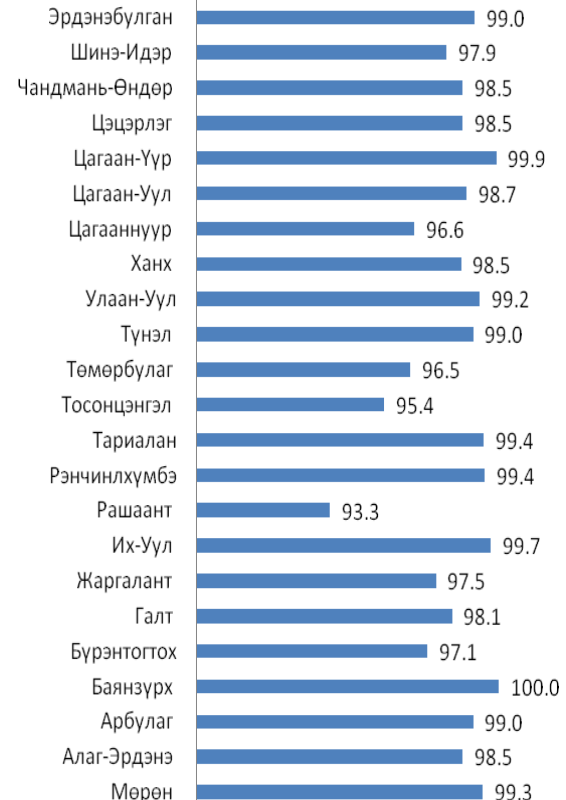

## МАКРО ЭДИЙН ЗАСГИЙН ҮЗҮҮЛЭЛТ- Газар тариалан

ТАРИАЛСАН ТАЛБАЙ, ургамлын төрлөөр, га-аар

Төрөл	Эхний 5 сарын байдлаар		
	2016	2017	2018
Үр тариа	14571.8	15253.0	15726.0
Төмс	243.2	211.0	140.6
Хүнсний ногоо	174.9	80.6	59.0
Бусад	3.9	5.4	1.7
Тэжээлийн ургамал	240.5	106.4	167.0
Техникийн ургамал	505	1016.0	410.0

МОНГОЛЫН УНДЭСНИЙ СТАТИСТИК

## МАКРО ЭДИЙН ЗАСГИЙН ҮЗҮҮЛЭЛТ- Хөдөө аж ахуй

Мал төллөлтийн хувь, сумаар

Төл бойжилт, сумаар