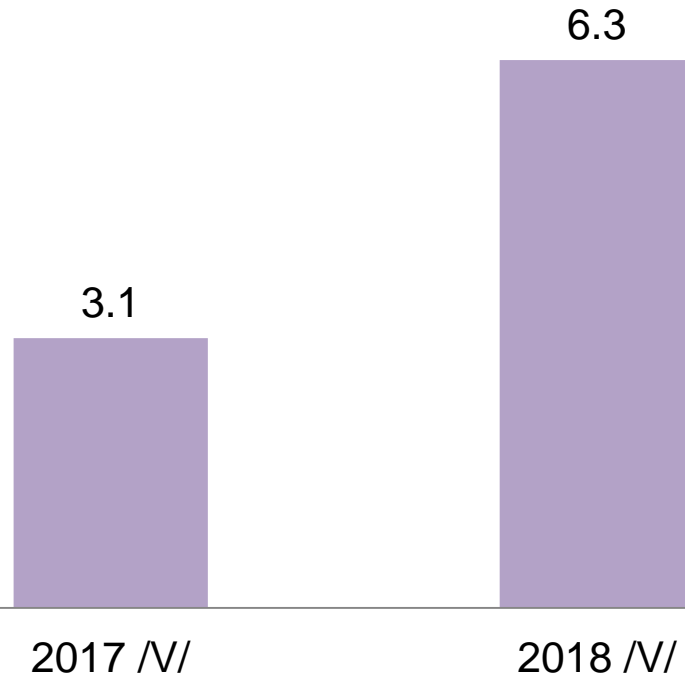

МАКРО ЭДИЙН ЗАСГИЙН ҮЗҮҮЛЭЛТ- Аж үйлдвэр

Аж үйлдвэрийн салбарын нийт
үйлдвэрлэлт /тэрбум.төг/