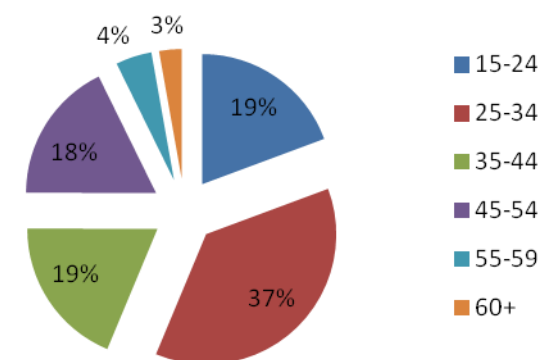

## ХҮН АМ, НИЙГМИЙН СТАТИСТИК ҮЗҮҮЛЭЛТ – Хөдөлмөр эрхлэлт

Бүртгэлтэй ажилгүйчүүдийн тоо, боловсролын түвшингээр, сарын эцэст

Ажилд зуучилсан иргэд, ажил мэргэжлээр, дүнд эзлэх хувиар, сарын эцэст

Бүртгэлтэй ажилгүй иргэд, насны ангиллаар, дүнд эзлэх хувиар, сарын эцэст

## МАКРО ЭДИЙН ЗАСГИЙН ҮЗҮҮЛЭЛТ- Газар тариалан

ТАРИАЛСАН ТАЛБАЙ, ургамлын төрлөөр, га-аар

Төрөл	Эхний 5 сарын байдлаар		
	2016	2017	2018
Үр тариа	14571.8	15253.0	15726.0
Төмс	243.2	211.0	140.6
Хүнсний ногоо	174.9	80.6	59.0
Бусад	3.9	5.4	1.7
Тэжээлийн ургамал	240.5	106.4	167.0
Техникийн ургамал	505	1016.0	410.0