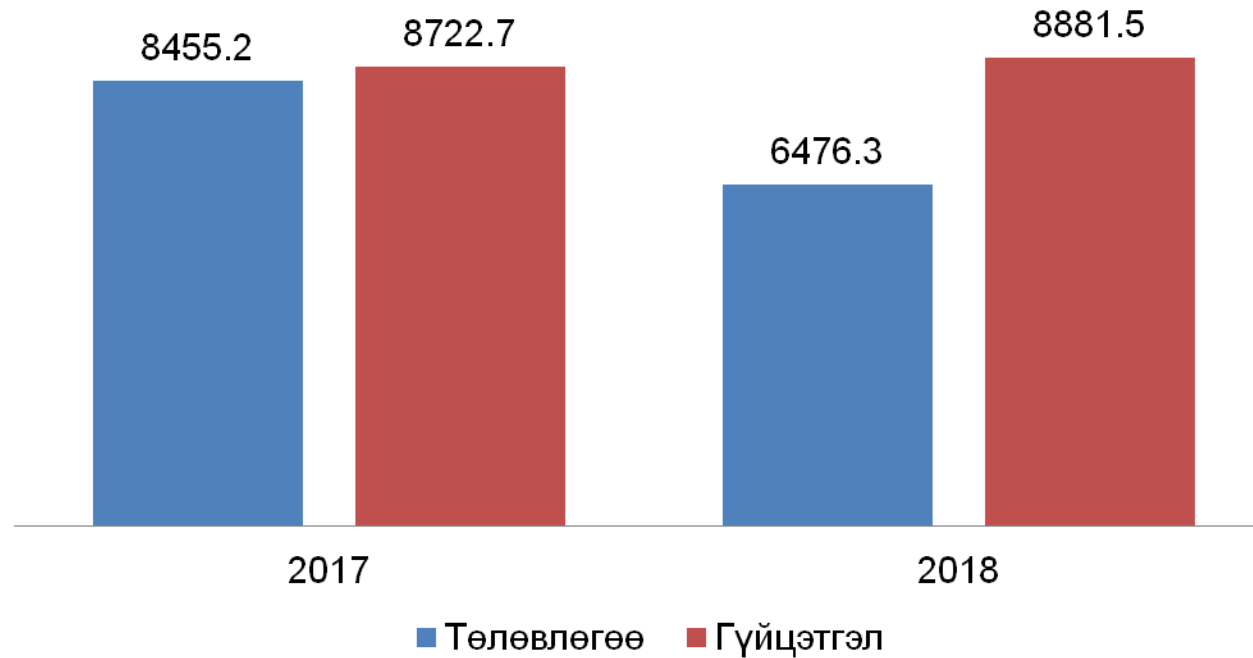

## НИЙГМИЙН СТАТИСТИК ҮЗҮҮЛЭЛТ – Нийгмийн даатгал

Нийгмийн даатгалын хэлтсийн мэдээллээр нийгмийн даатгалын сангийн орлого 2018 оны 5 дугаар сард 8881.5 сая төгрөг болж, өмнөх оны мөн үеэс 158.8 (1.8%) сая төгрөгөөр өссөн байна.