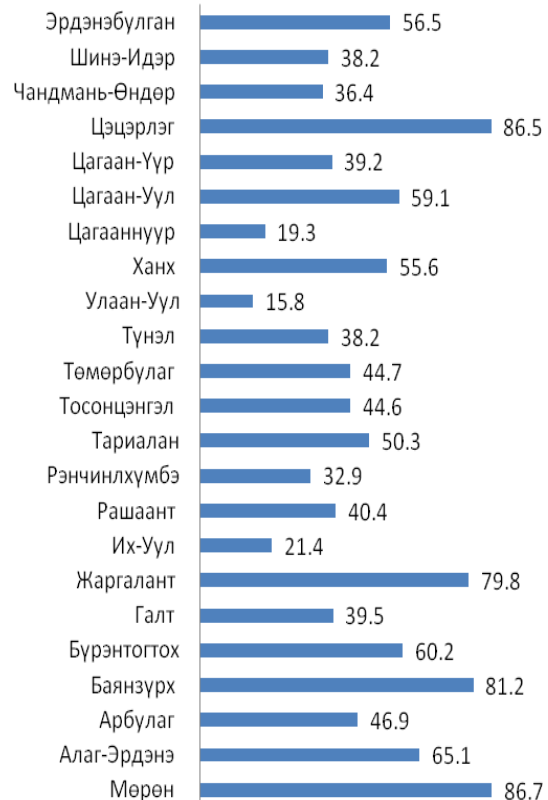

МАКРО ЭДИЙН ЗАСГИЙН ҮЗҮҮЛЭЛТ- Хөдөө аж ахуй

Мал төллөлтийн хувь, сумаар