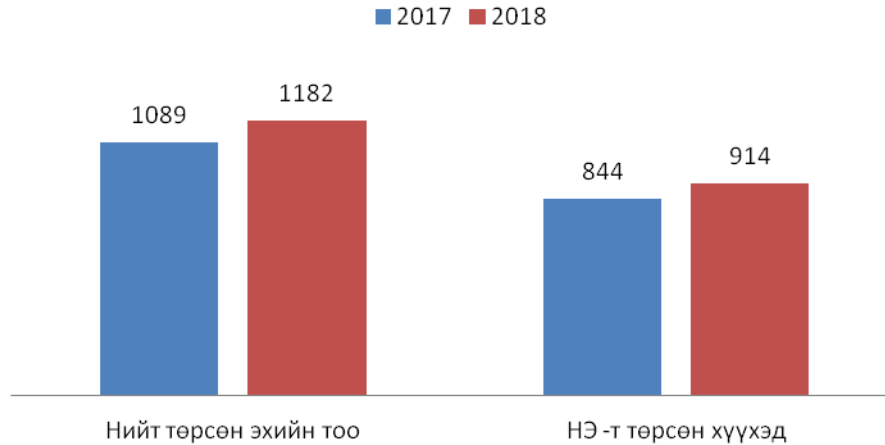

Халдварт өвчнөөр өвчлөгчид эхний 5 сарын байдлаар

ХҮН АМ, НИЙГМИЙН СТАТИСТИК ҮЗҮҮЛЭЛТ – Эрүүл мэнд

Нийт төрсөн эхийн тоо