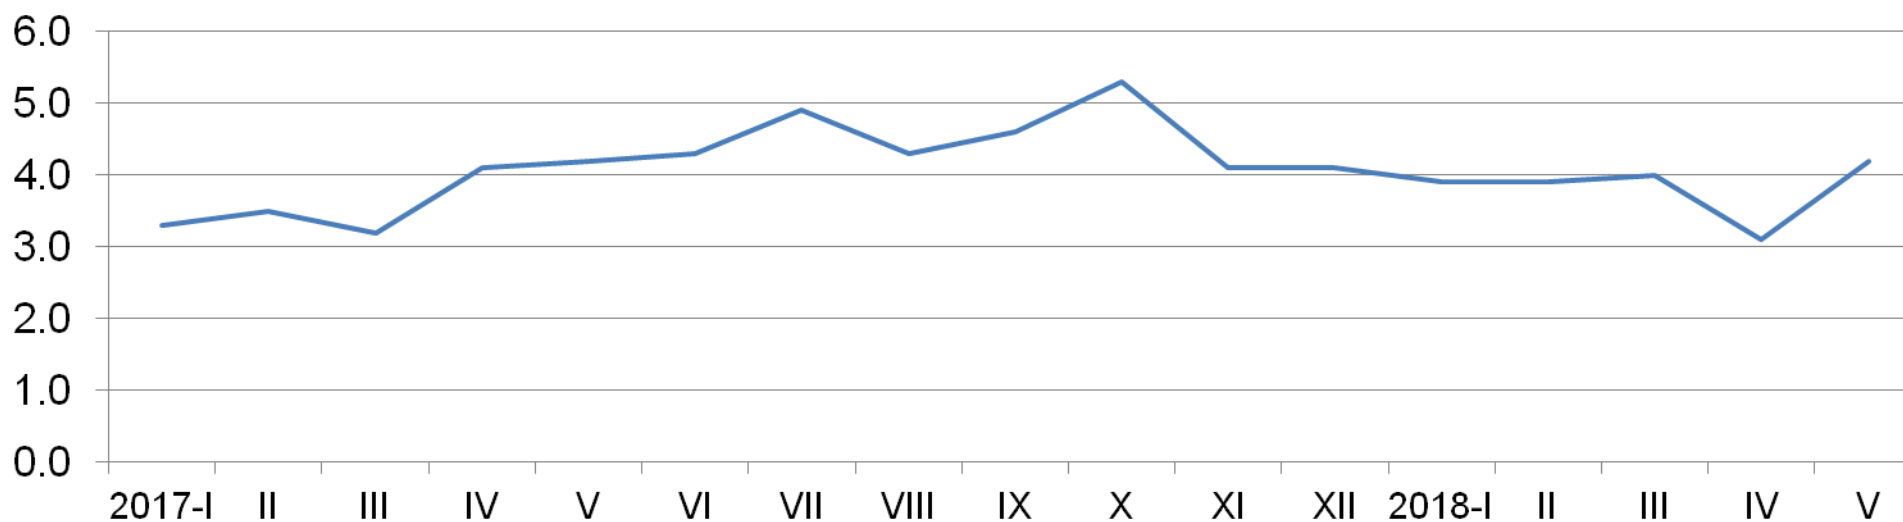

МАКРО ЭДИЙН ЗАСГИЙН ҮЗҮҮЛЭЛТ- Мөнгө, зээл

ЗЭЭЛИЙН ӨРИЙН ҮЛДЭГДЭЛ, сарын эцэст, тэрбум төгрөг

2016 V

2017 V

2018 V

Зээлийн өрийн үлдэгдэл	148.2	158.2	179.1
Хугацаа хэтэрсэн зээл	5.1	3.6	3.1
Чанаргүй зээл	4.1	4.6	4.2

Чанаргүй зээл, сарын эцэст, тэрбум төг

МОНГОЛ
УЛСЫН
СТАТИСТИК
АГЫН
ТӨВ